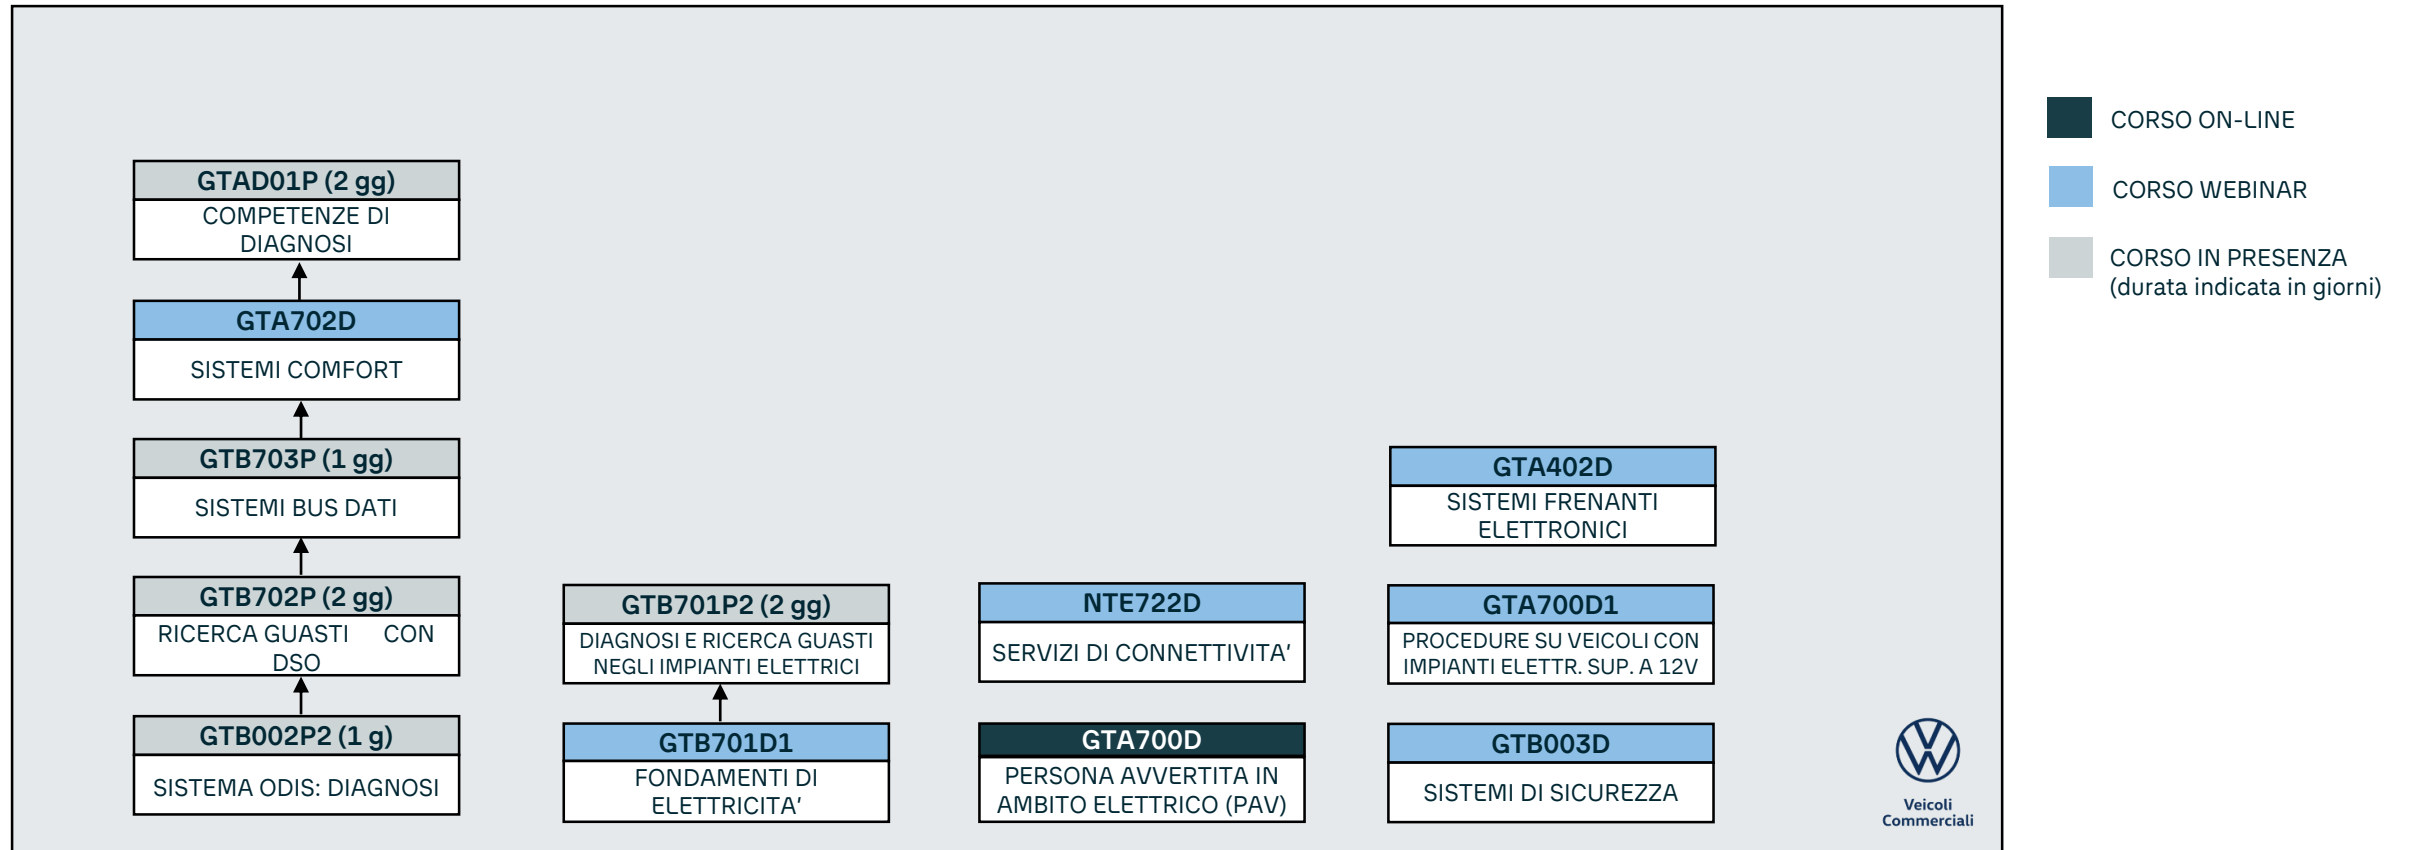

Tutte le pagine che riportano i corsi sono accompagnate da una legenda che aiuta a capire la tipologia di corso e quindi la modalità di apprendimento dei contenuti. Queste tipologie sono indicate dalle differenti colorazioni sotto riportate:

CORSO IN PRESENZA: prevede la partecipazione in location dedicate, in cui è prevista la copresenza di docente e partecipanti.

La partecipazione ai corsi sotto riportati non prevede una sequenza predeterminata: l'azienda può pertanto liberamente decidere quali frequentare prima e quali poi. Gli unici vincoli sono rappresentati dalle frecce, che indicano i legami di propedeuticità obbligatori.

La partecipazione ai corsi sotto riportati non prevede una sequenza predeterminata: l'azienda può pertanto liberamente decidere quali frequentare prima e quali poi. Gli unici vincoli sono rappresentati dalle frecce, che indicano i legami di propedeuticità obbligatori.