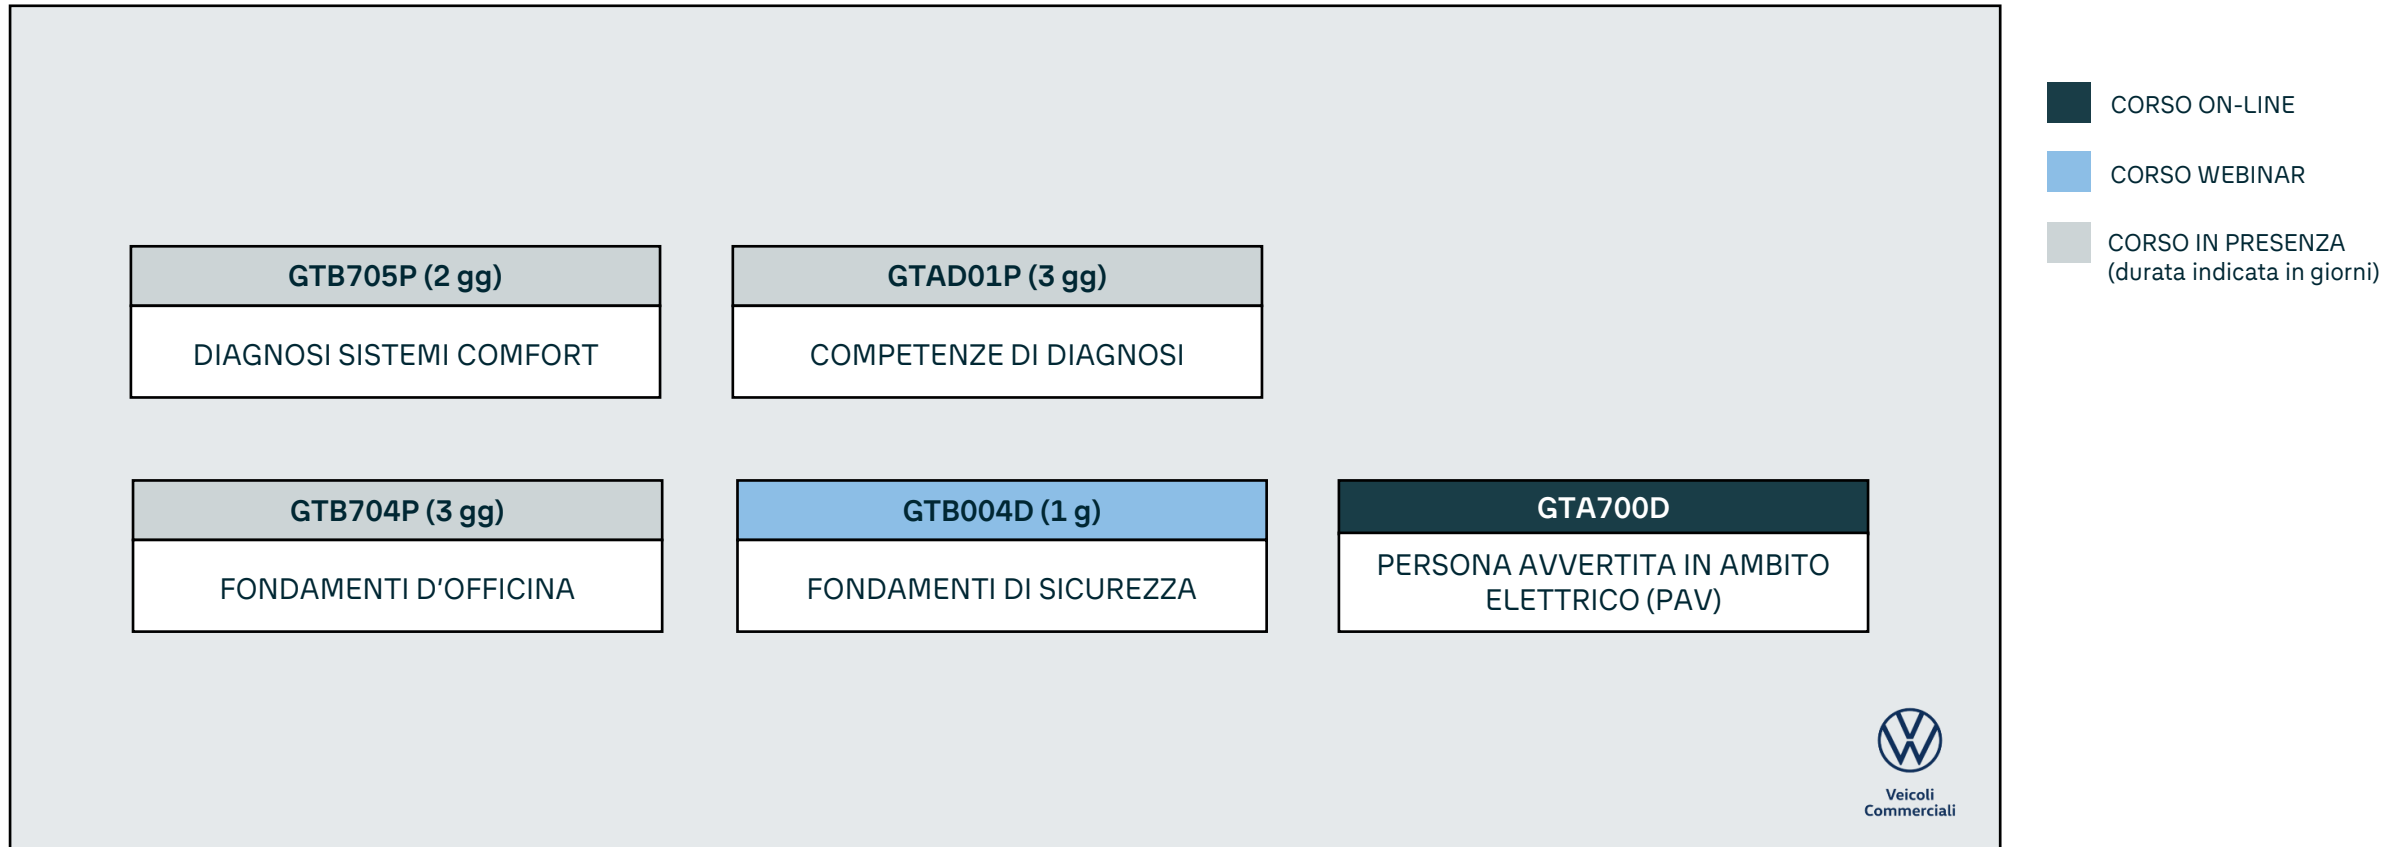

Specialista Tecnico Addetto alla Diagnosi VW Veicoli Commerciali

La partecipazione ai corsi sotto elencati non prevede una sequenza specifica; è quindi possibile scegliere liberamente l'ordine di frequenza.