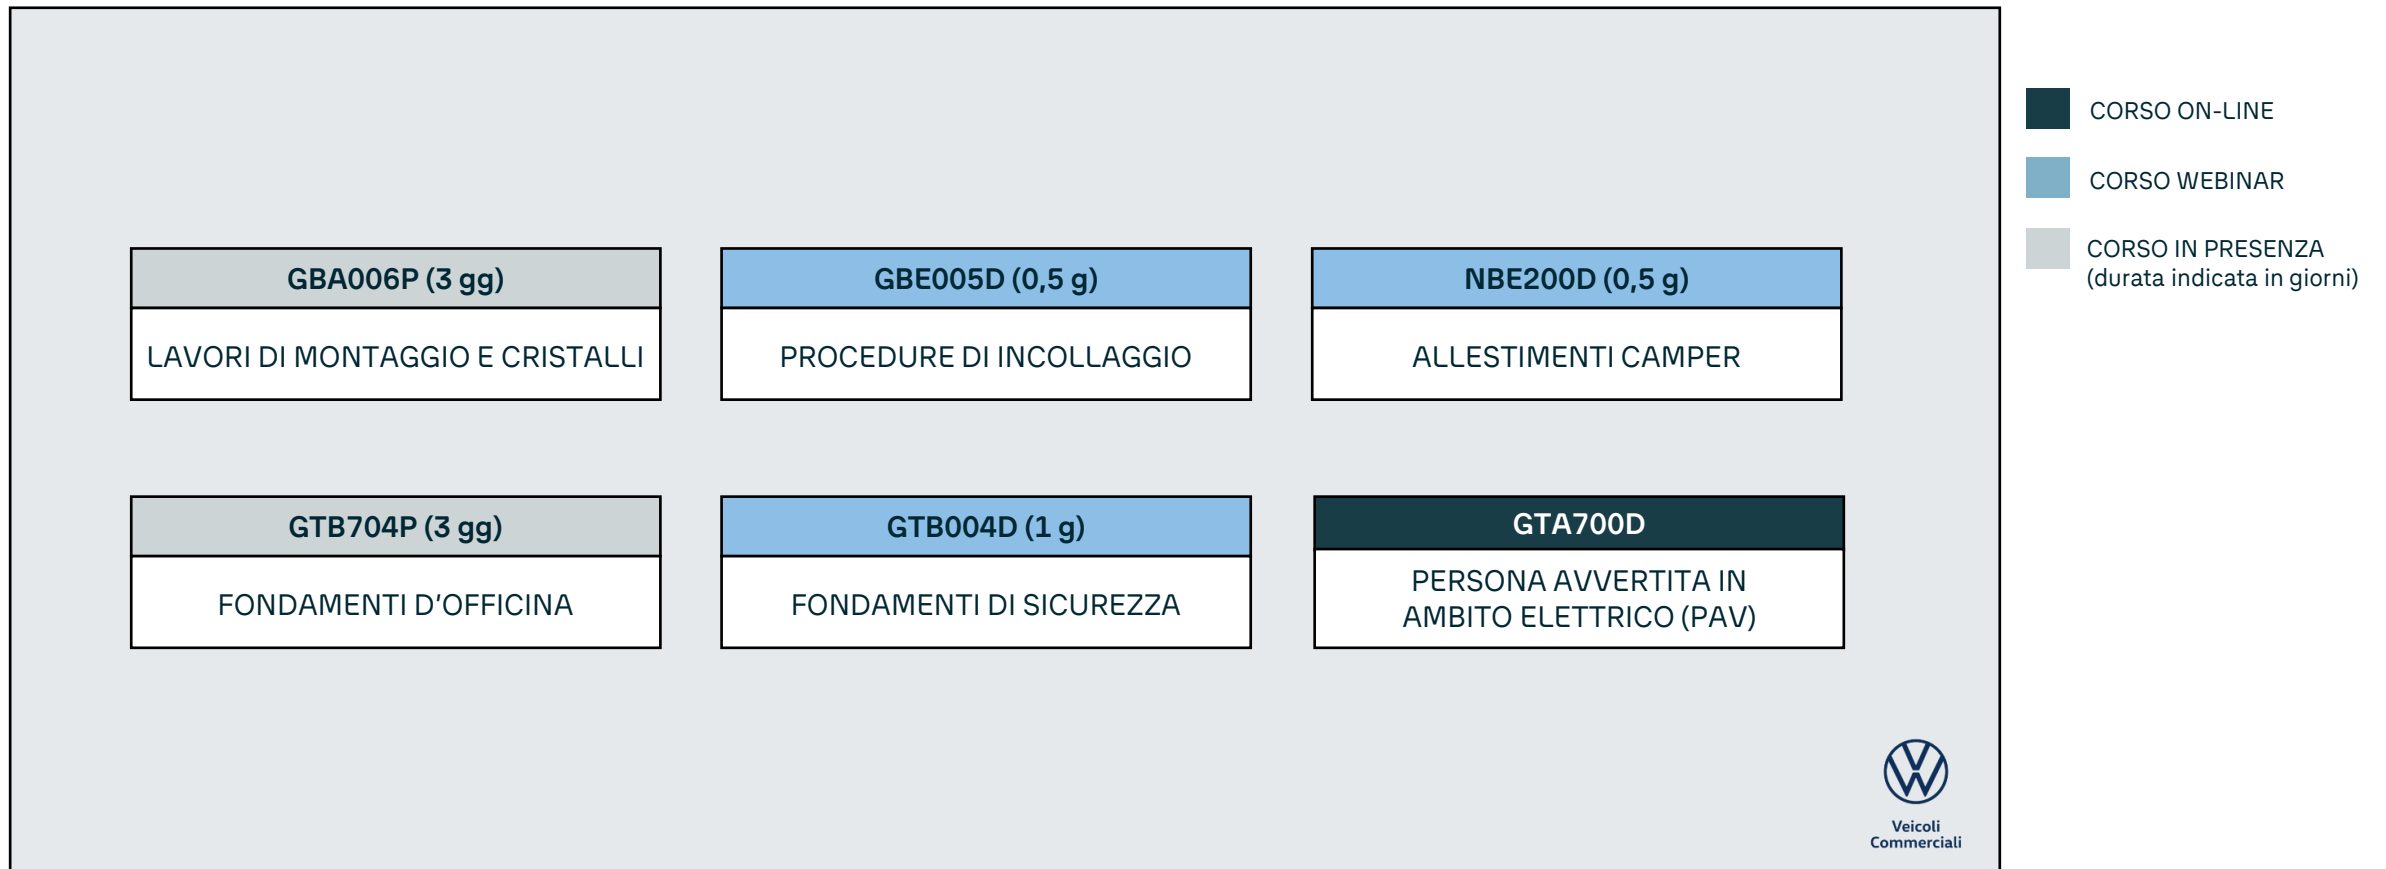

Specialista Tecnico Carrozzeria

VW Veicoli Commerciali

La partecipazione ai corsi sotto elencati non prevede una sequenza specifica; è quindi possibile scegliere liberamente l'ordine di frequenza.