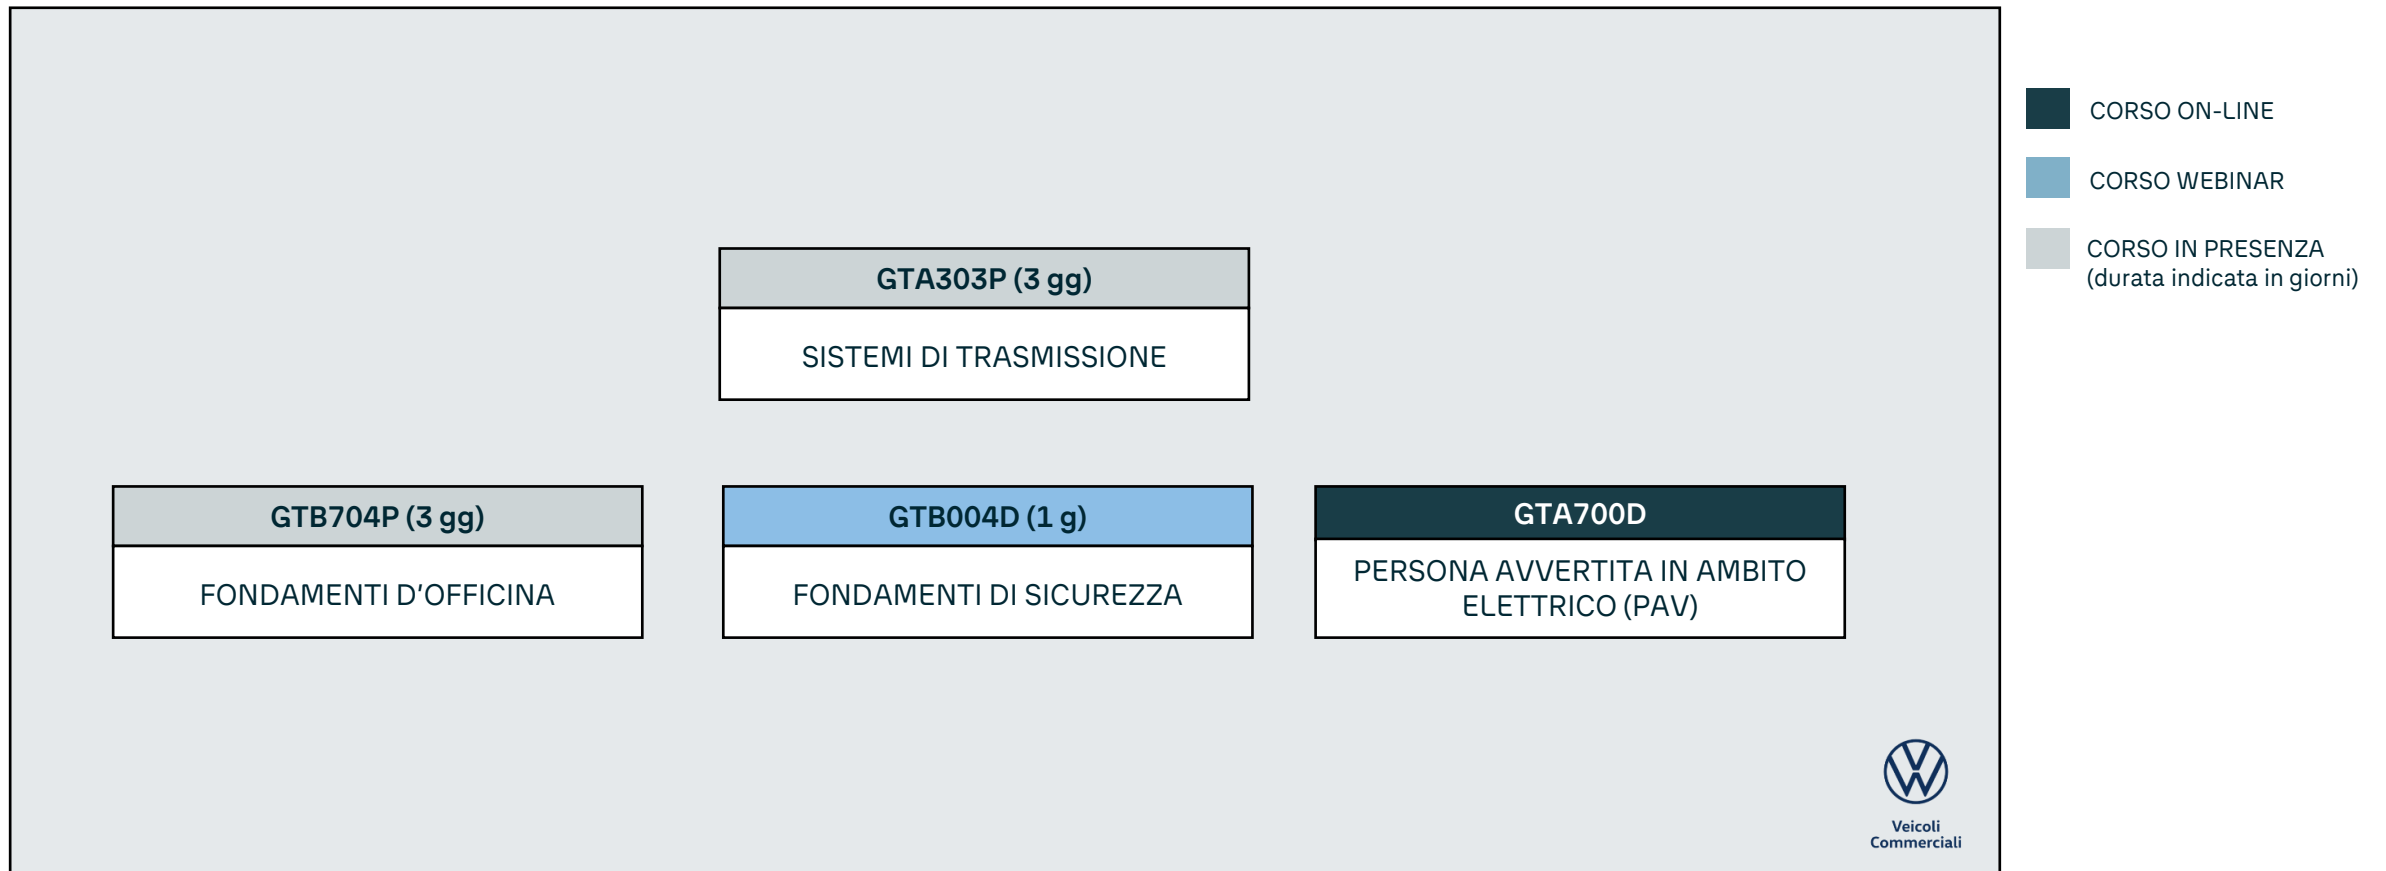

Specialista Tecnico Trasmissione VW Veicoli Commerciali

La partecipazione ai corsi sotto elencati non prevede una sequenza specifica; è quindi possibile scegliere liberamente l'ordine di frequenza.