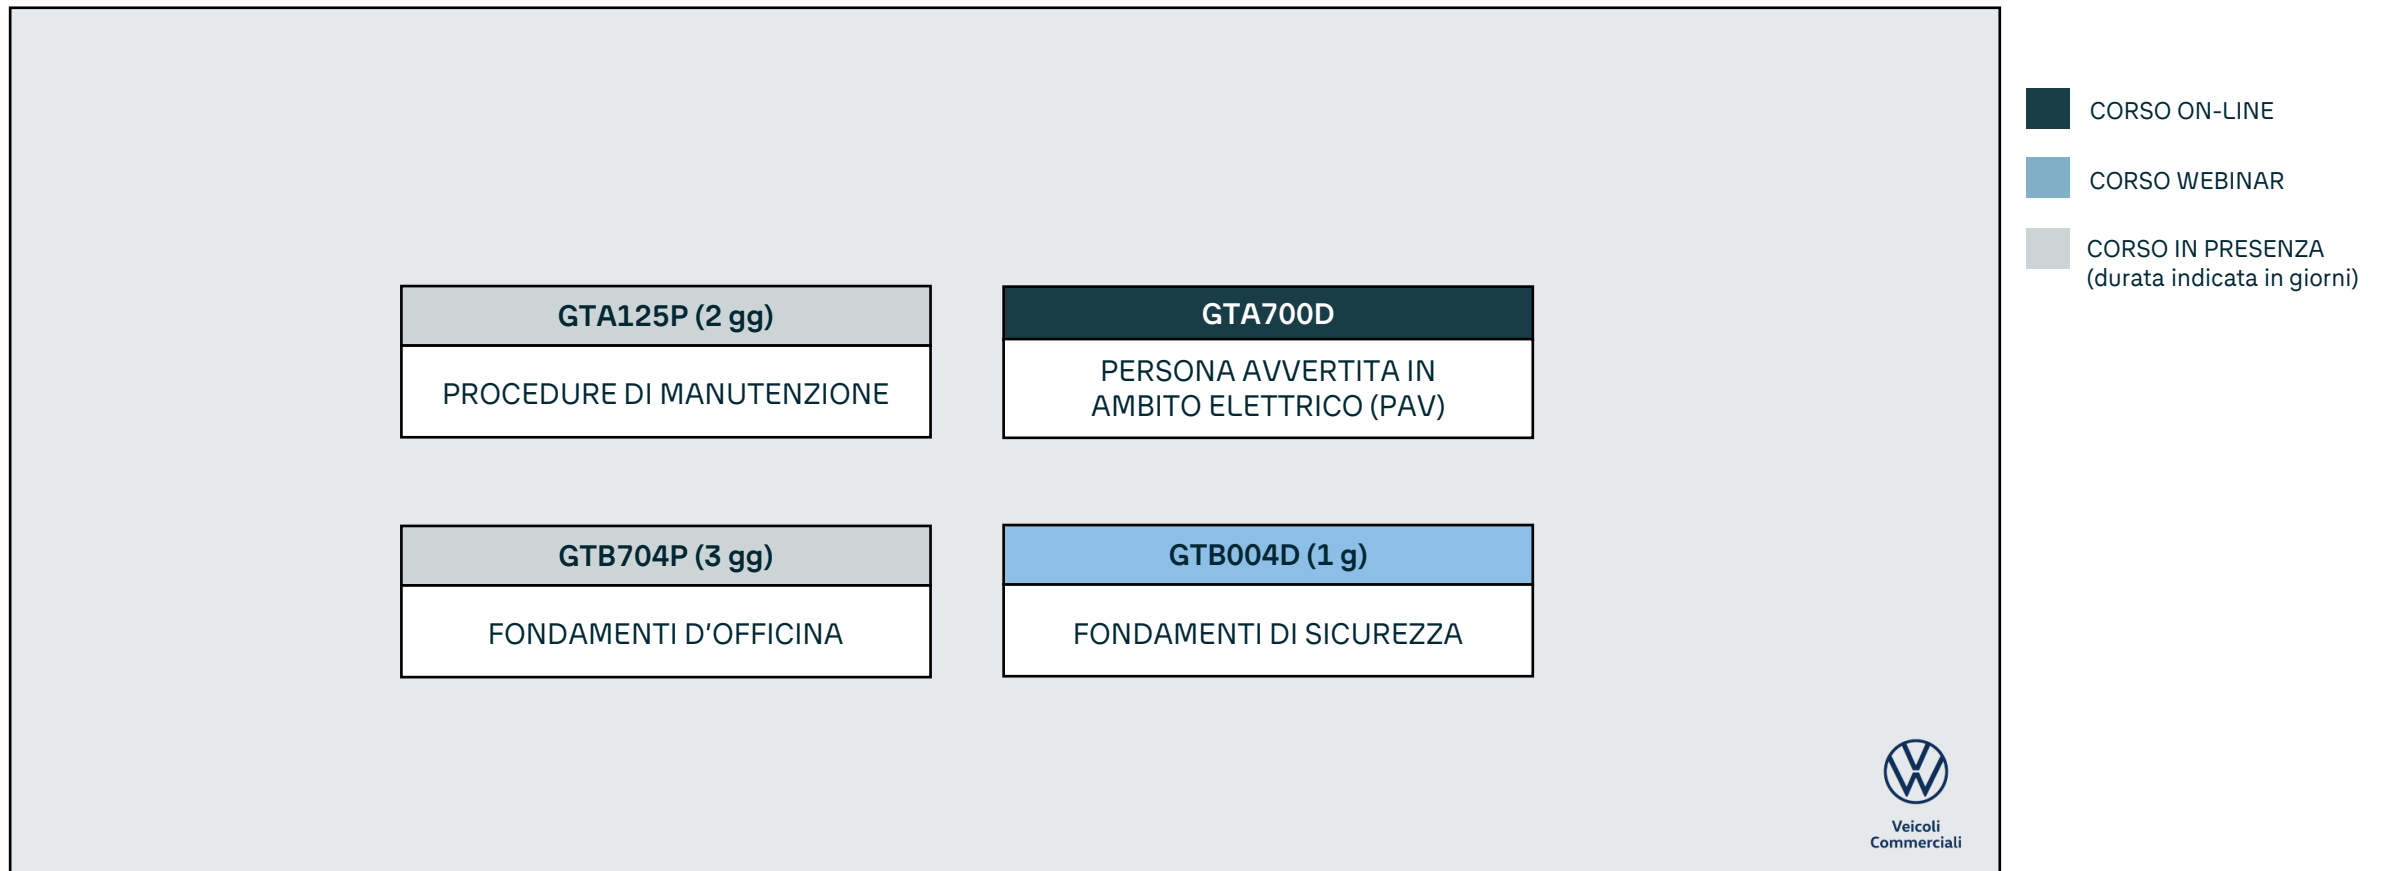

Specialista Tecnico Servizio Ispezione VW Veicoli Commerciali

La partecipazione ai corsi sotto elencati non prevede una sequenza specifica; è quindi possibile scegliere liberamente l'ordine di frequenza.