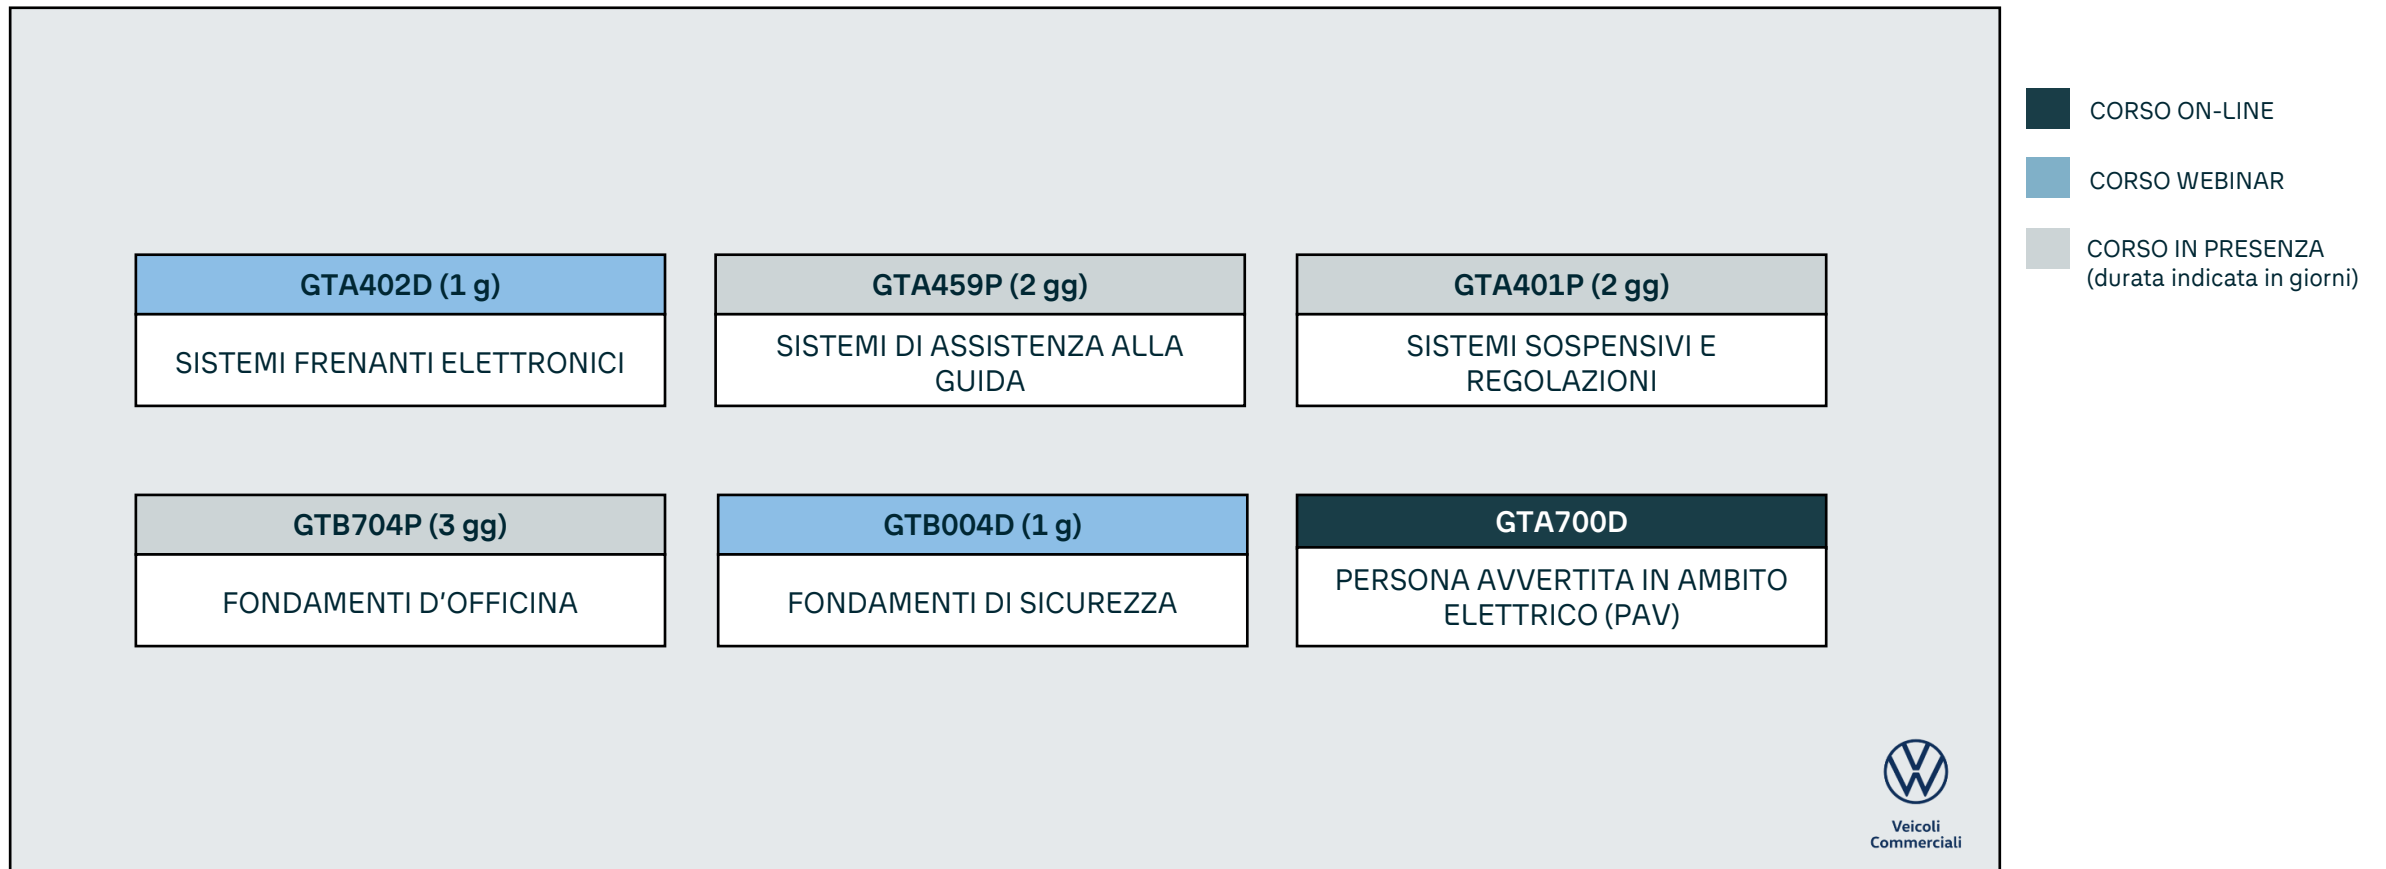

Specialista Tecnico Autotelaio

VW Veicoli Commerciali

La partecipazione ai corsi sotto elencati non prevede una sequenza specifica; è quindi possibile scegliere liberamente l'ordine di frequenza.