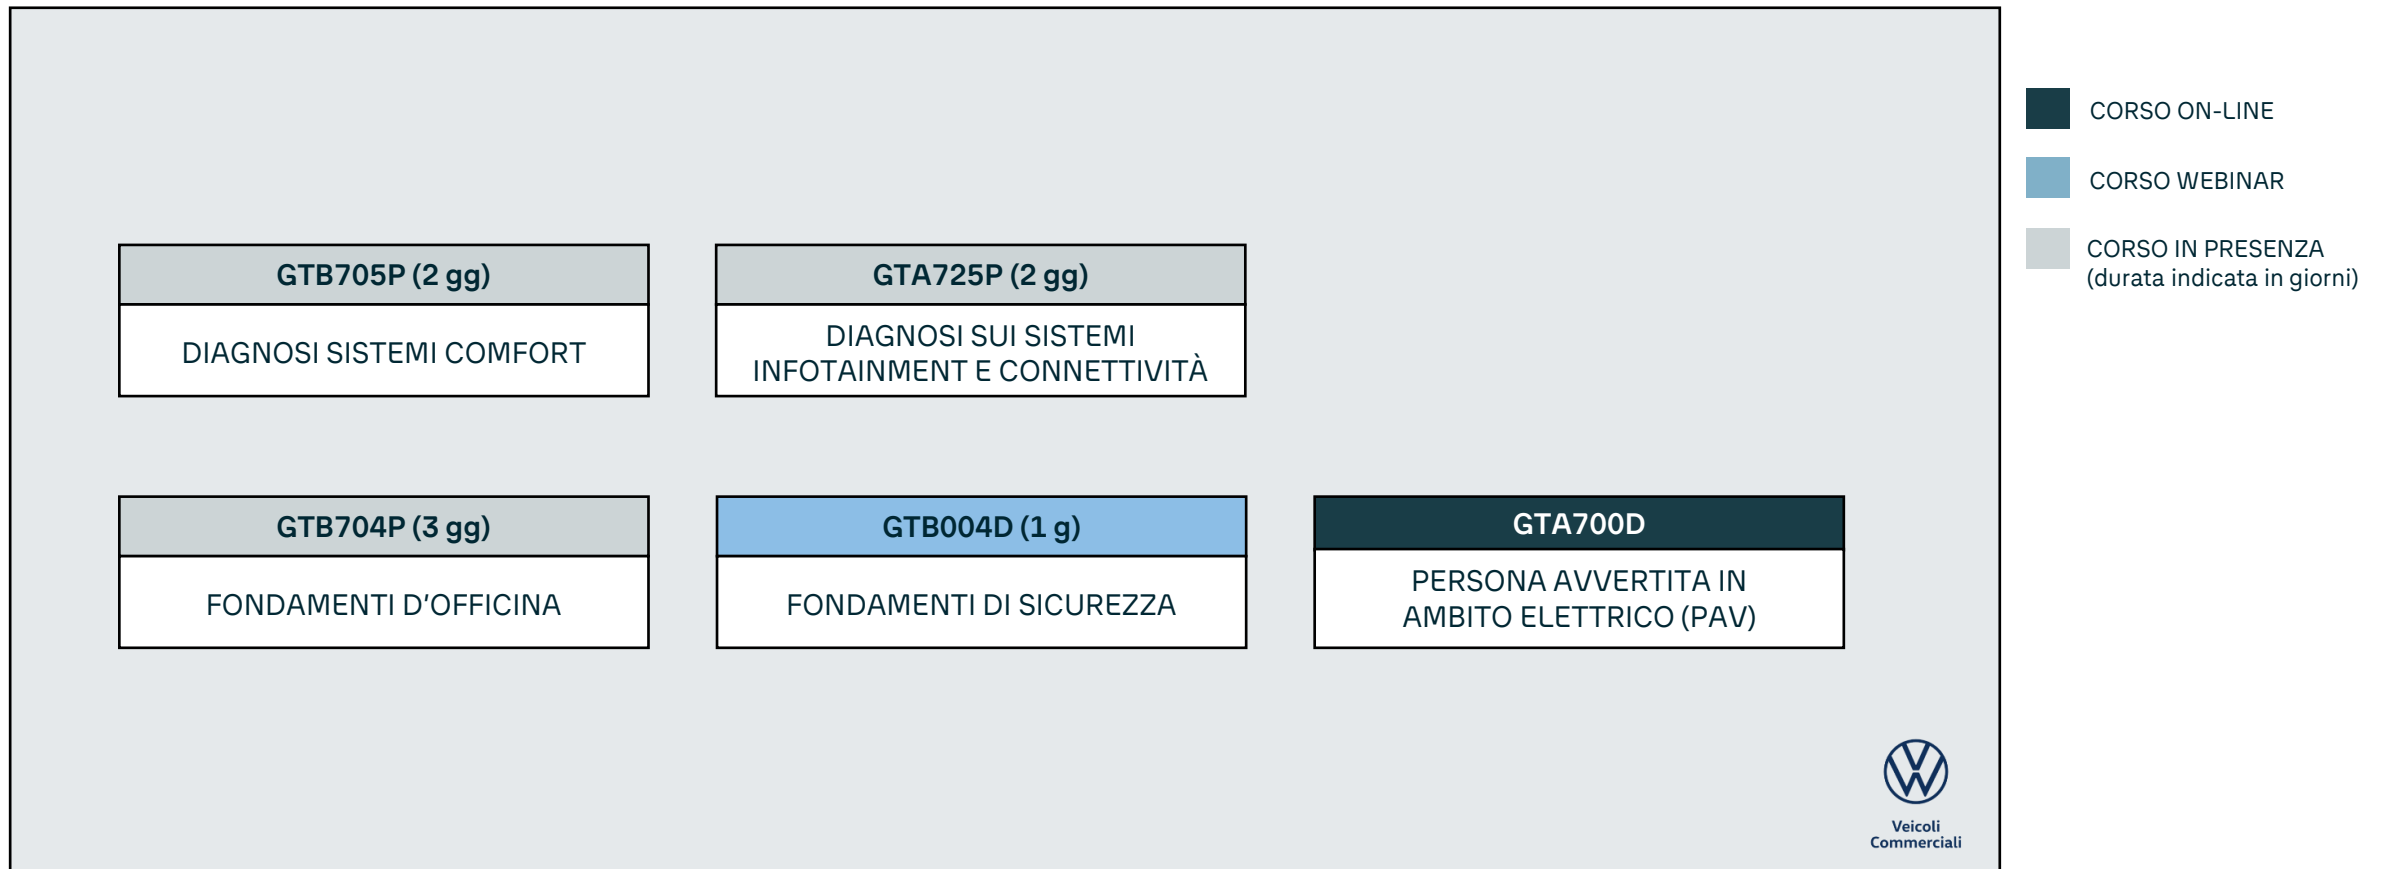

Specialista Tecnico Elettronica Comfort VW Veicoli Commerciali

La partecipazione ai corsi sotto elencati non prevede una sequenza specifica; è quindi possibile scegliere liberamente l'ordine di frequenza.