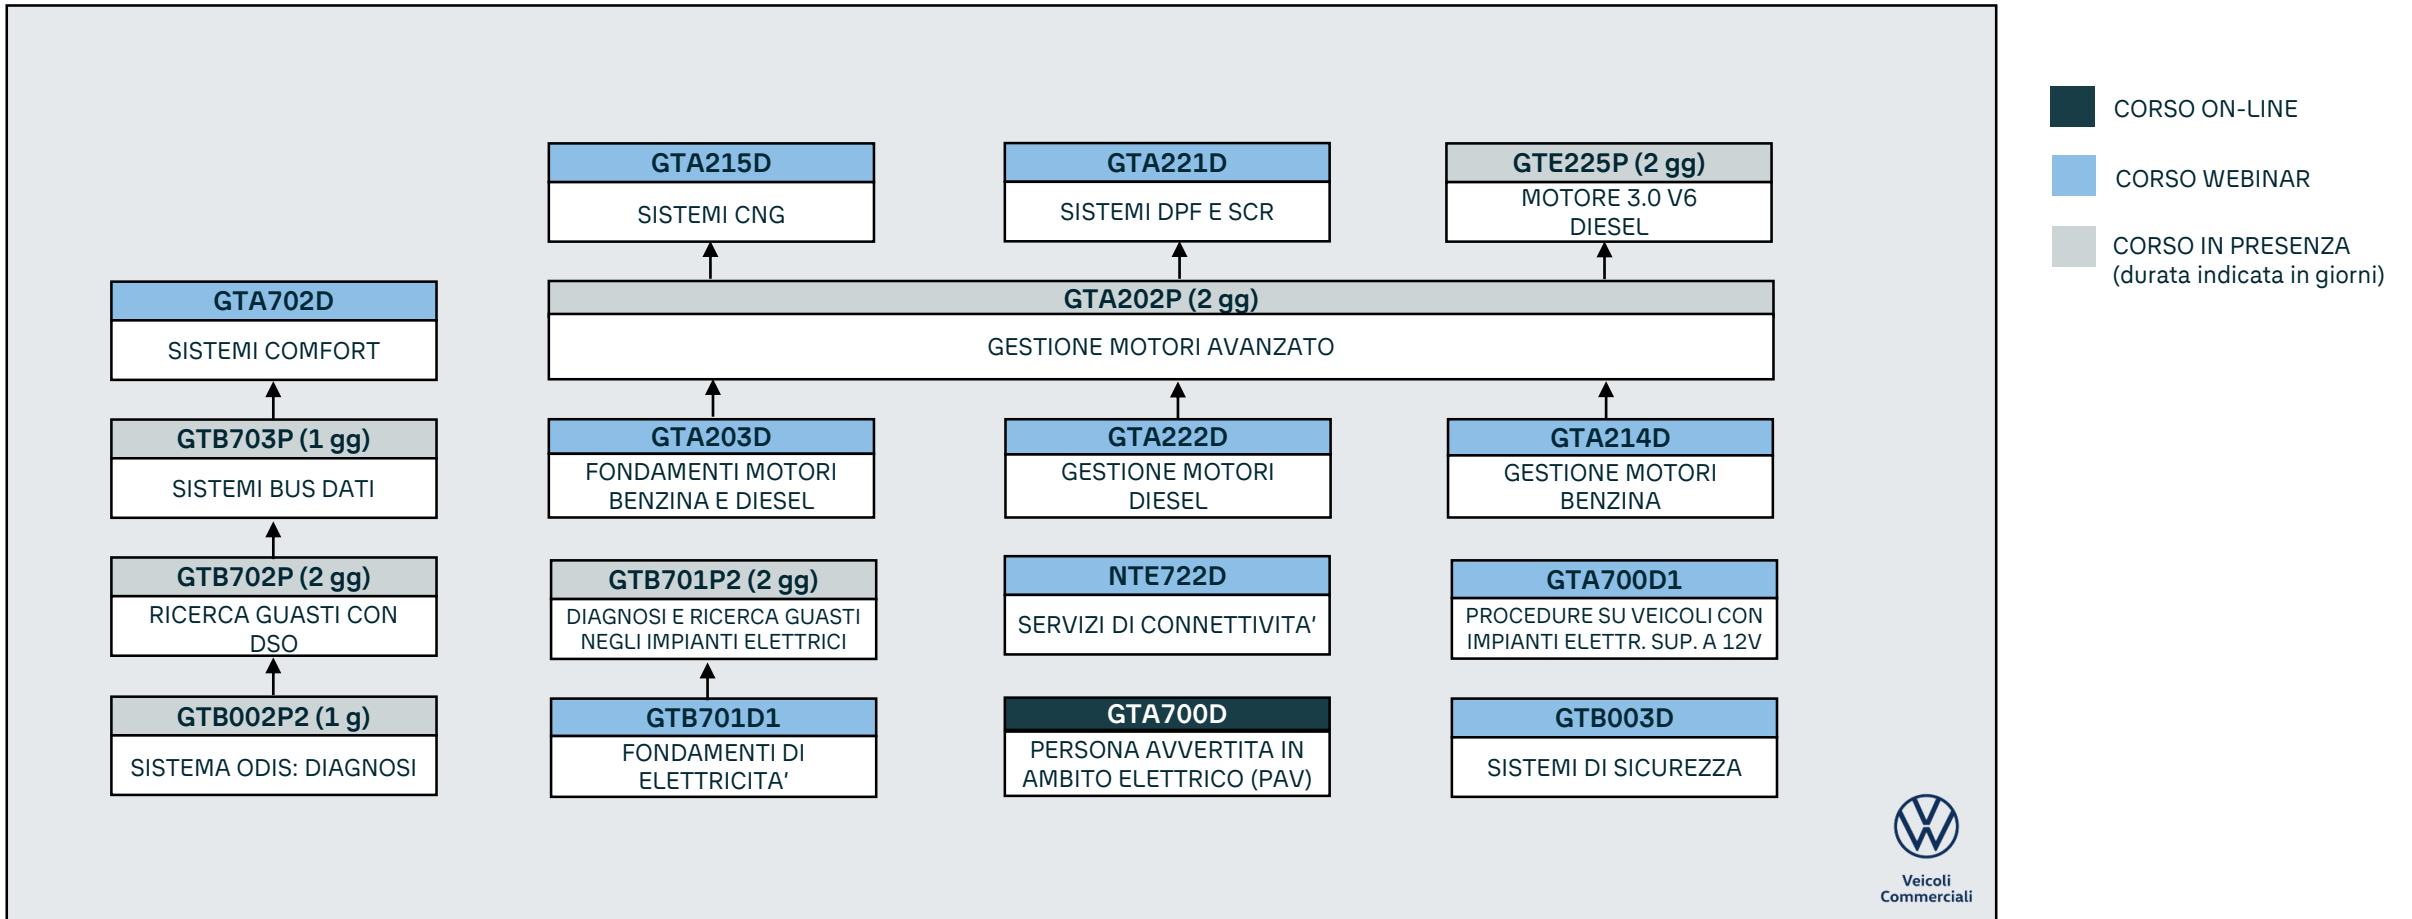

Tutte le pagine che riportano i corsi sono accompagnate da una legenda che aiuta a capire la tipologia di corso e quindi la modalità di apprendimento dei contenuti. Queste tipologie sono indicate dalle differenti colorazioni sotto riportate:

CORSO IN PRESENZA: prevede la partecipazione in location dedicate, in cui è prevista la copresenza di docente e partecipanti.

La partecipazione ai corsi sotto riportati non prevede una sequenza predeterminata: l'azienda può pertanto liberamente decidere quali frequentare prima e quali poi. Gli unici vincoli sono rappresentati dalle frecce, che indicano i legami di propedeuticità obbligatori.

La partecipazione ai corsi sotto riportati non prevede una sequenza predeterminata: l'azienda può pertanto liberamente decidere quali frequentare prima e quali poi. Gli unici vincoli sono rappresentati dalle frecce, che indicano i legami di propedeuticità obbligatori.