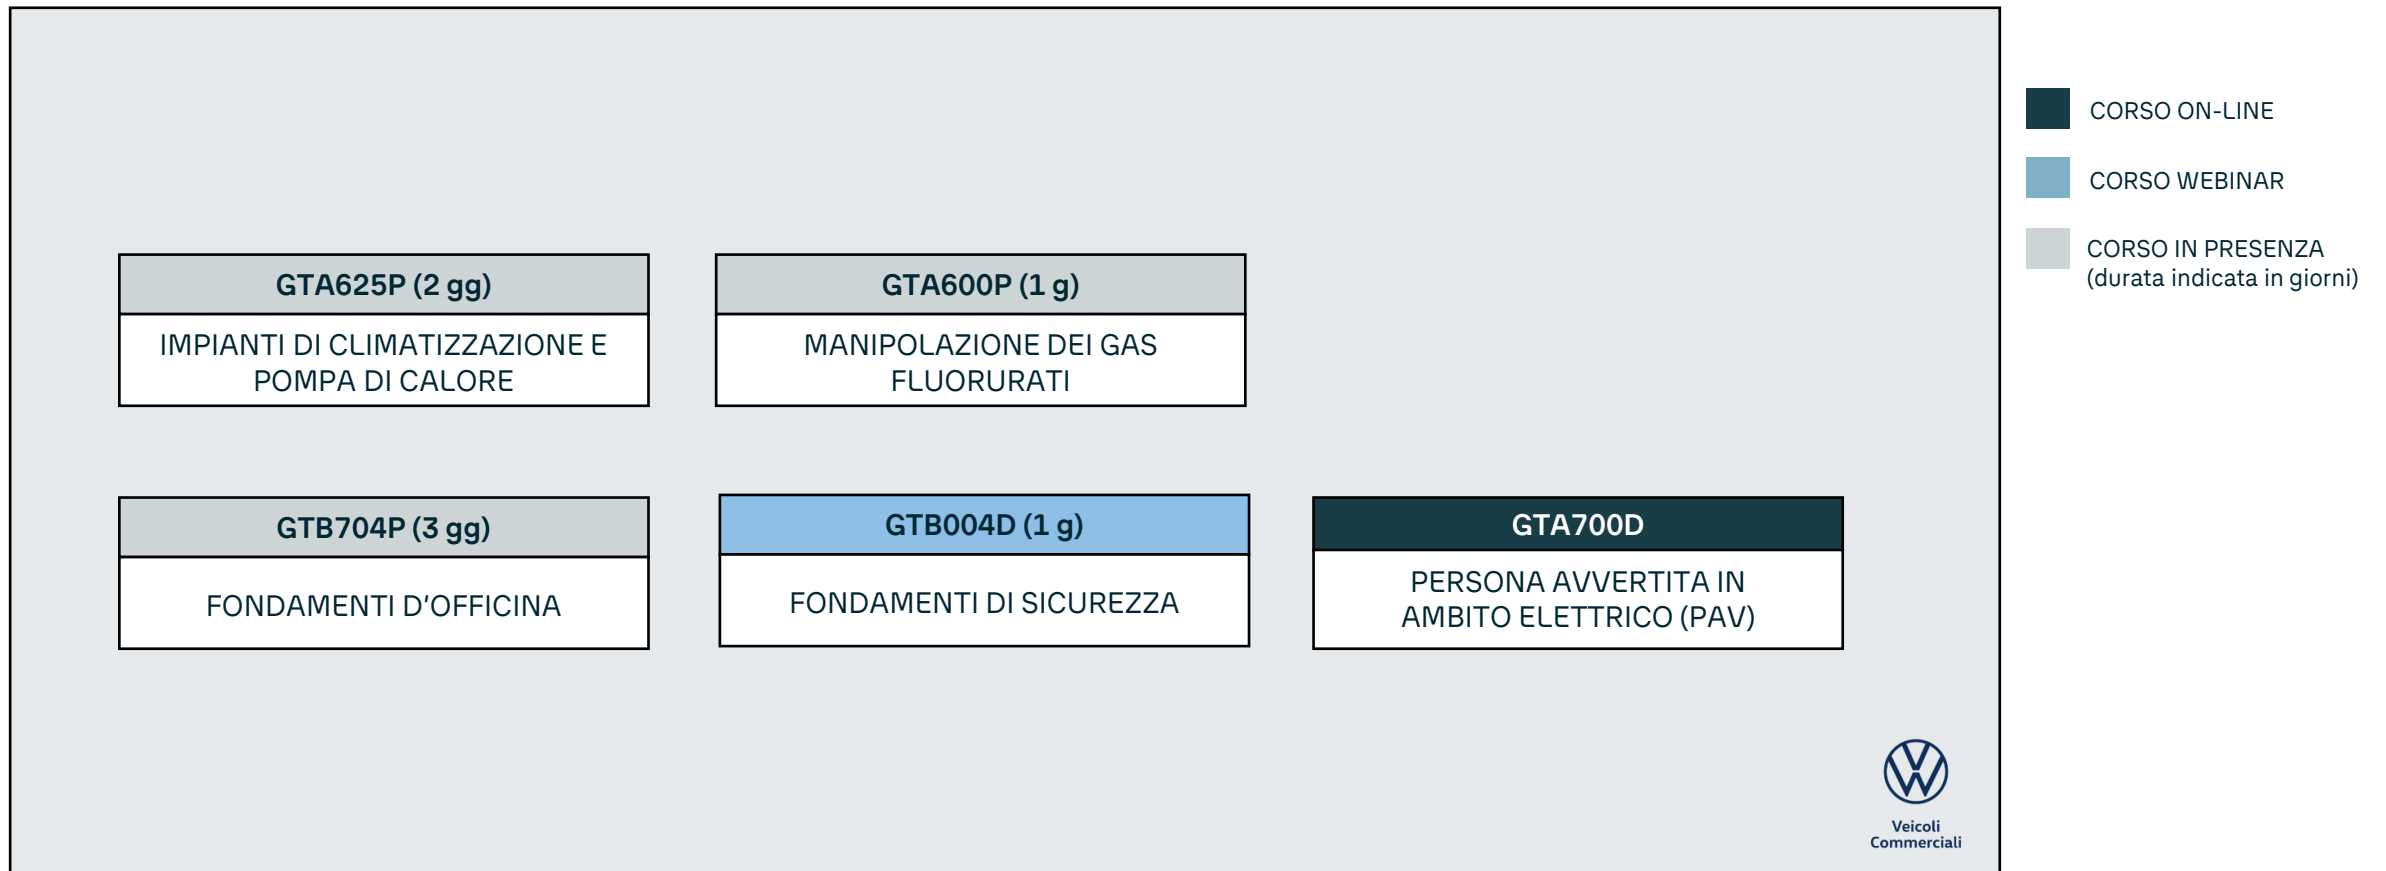

Specialista Tecnico Climatizzazione/Riscaldamento

VW Veicoli Commerciali

La partecipazione ai corsi sotto elencati non prevede una sequenza specifica; è quindi possibile scegliere liberamente l'ordine di frequenza.