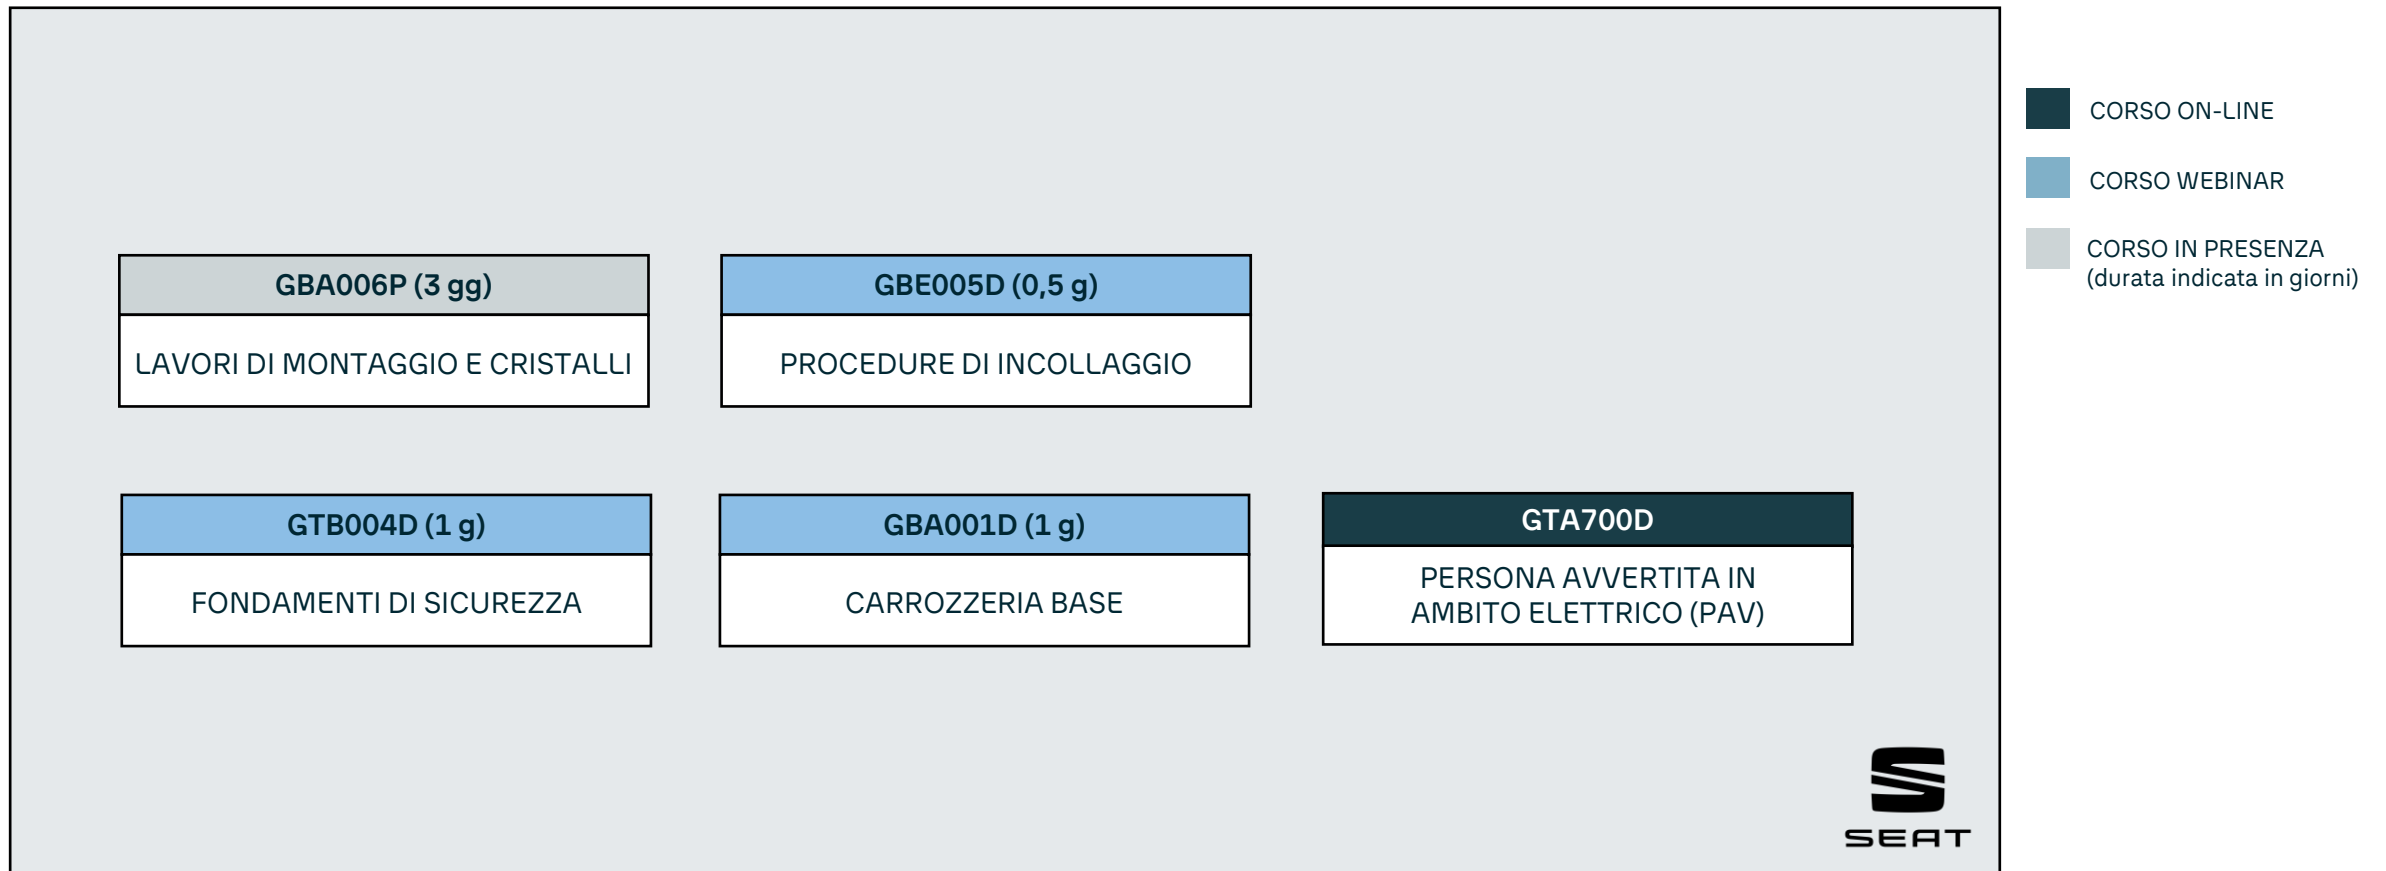

La partecipazione ai corsi sotto elencati non prevede una sequenza specifica; è quindi possibile scegliere liberamente l'ordine di frequenza.