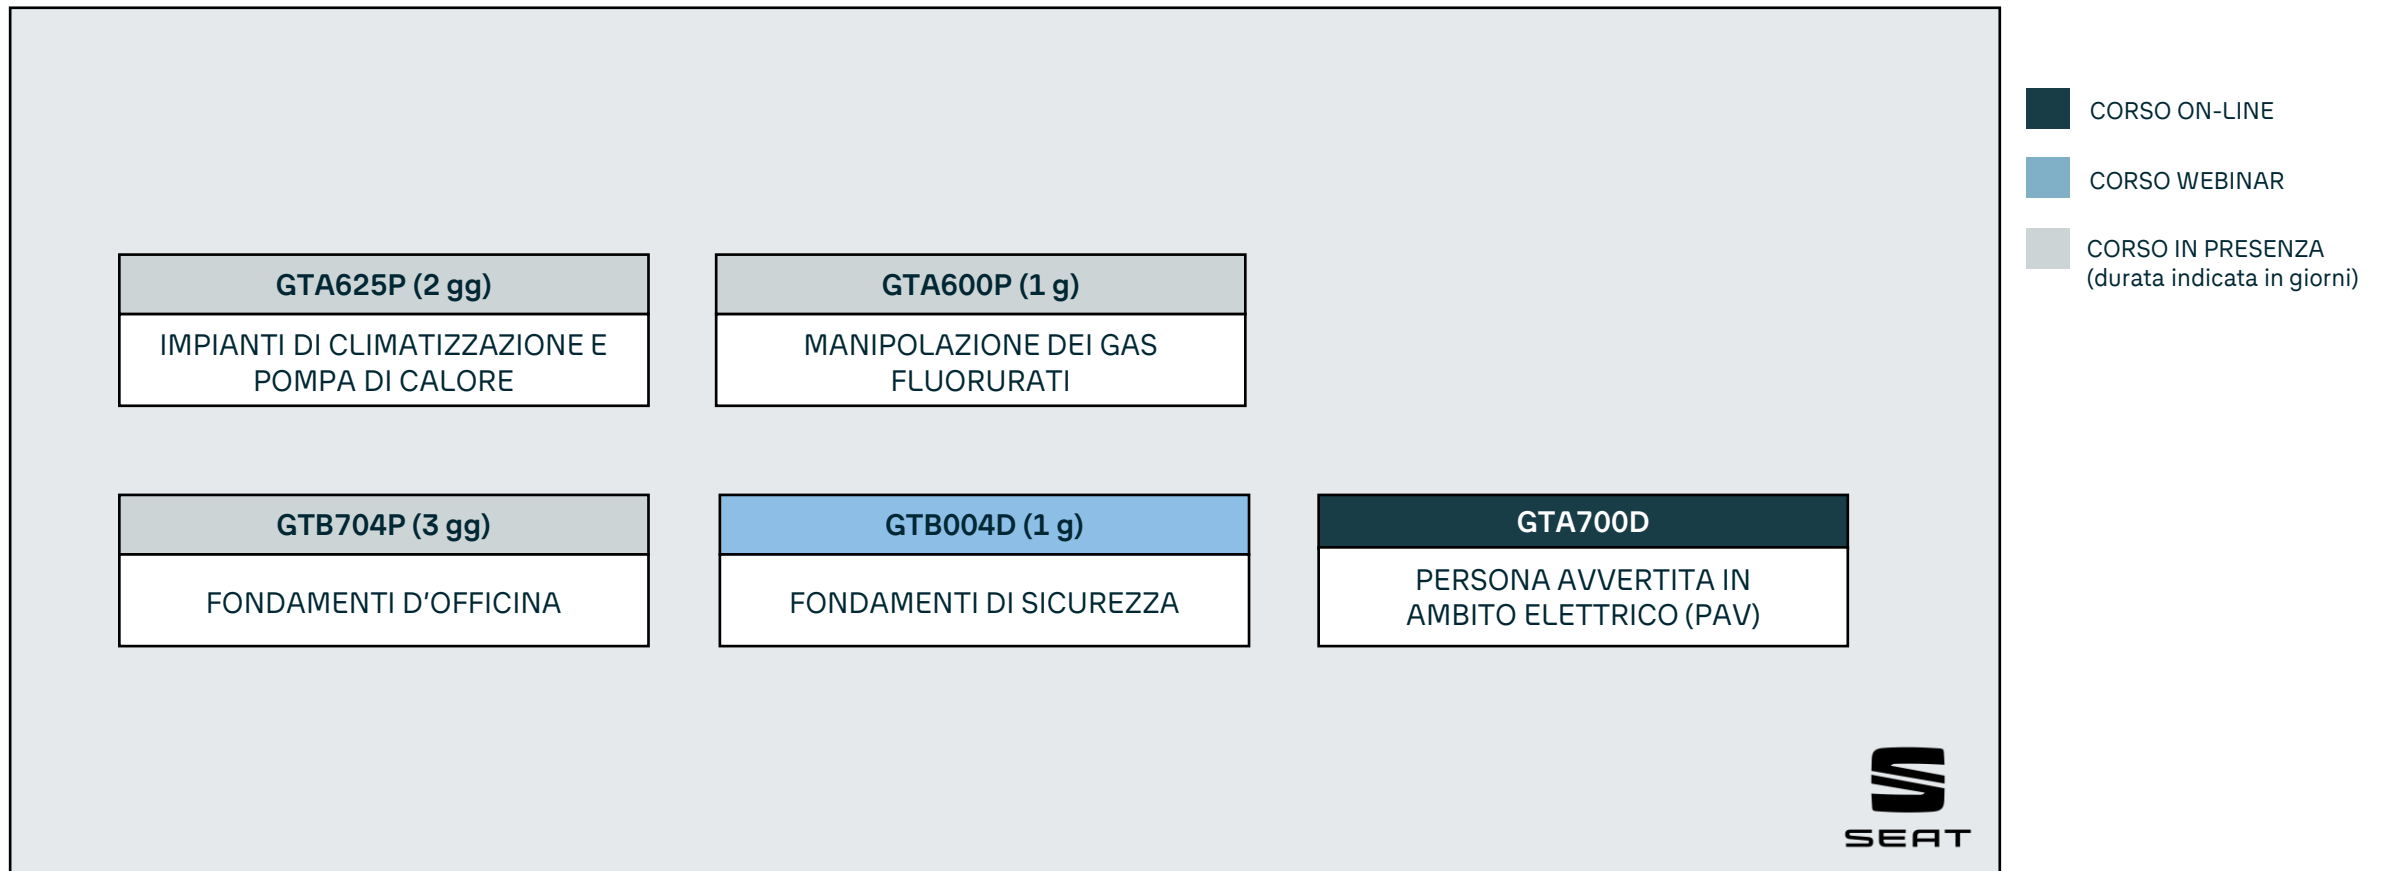

La partecipazione ai corsi sotto elencati non prevede una sequenza specifica; è quindi possibile scegliere liberamente l'ordine di frequenza.