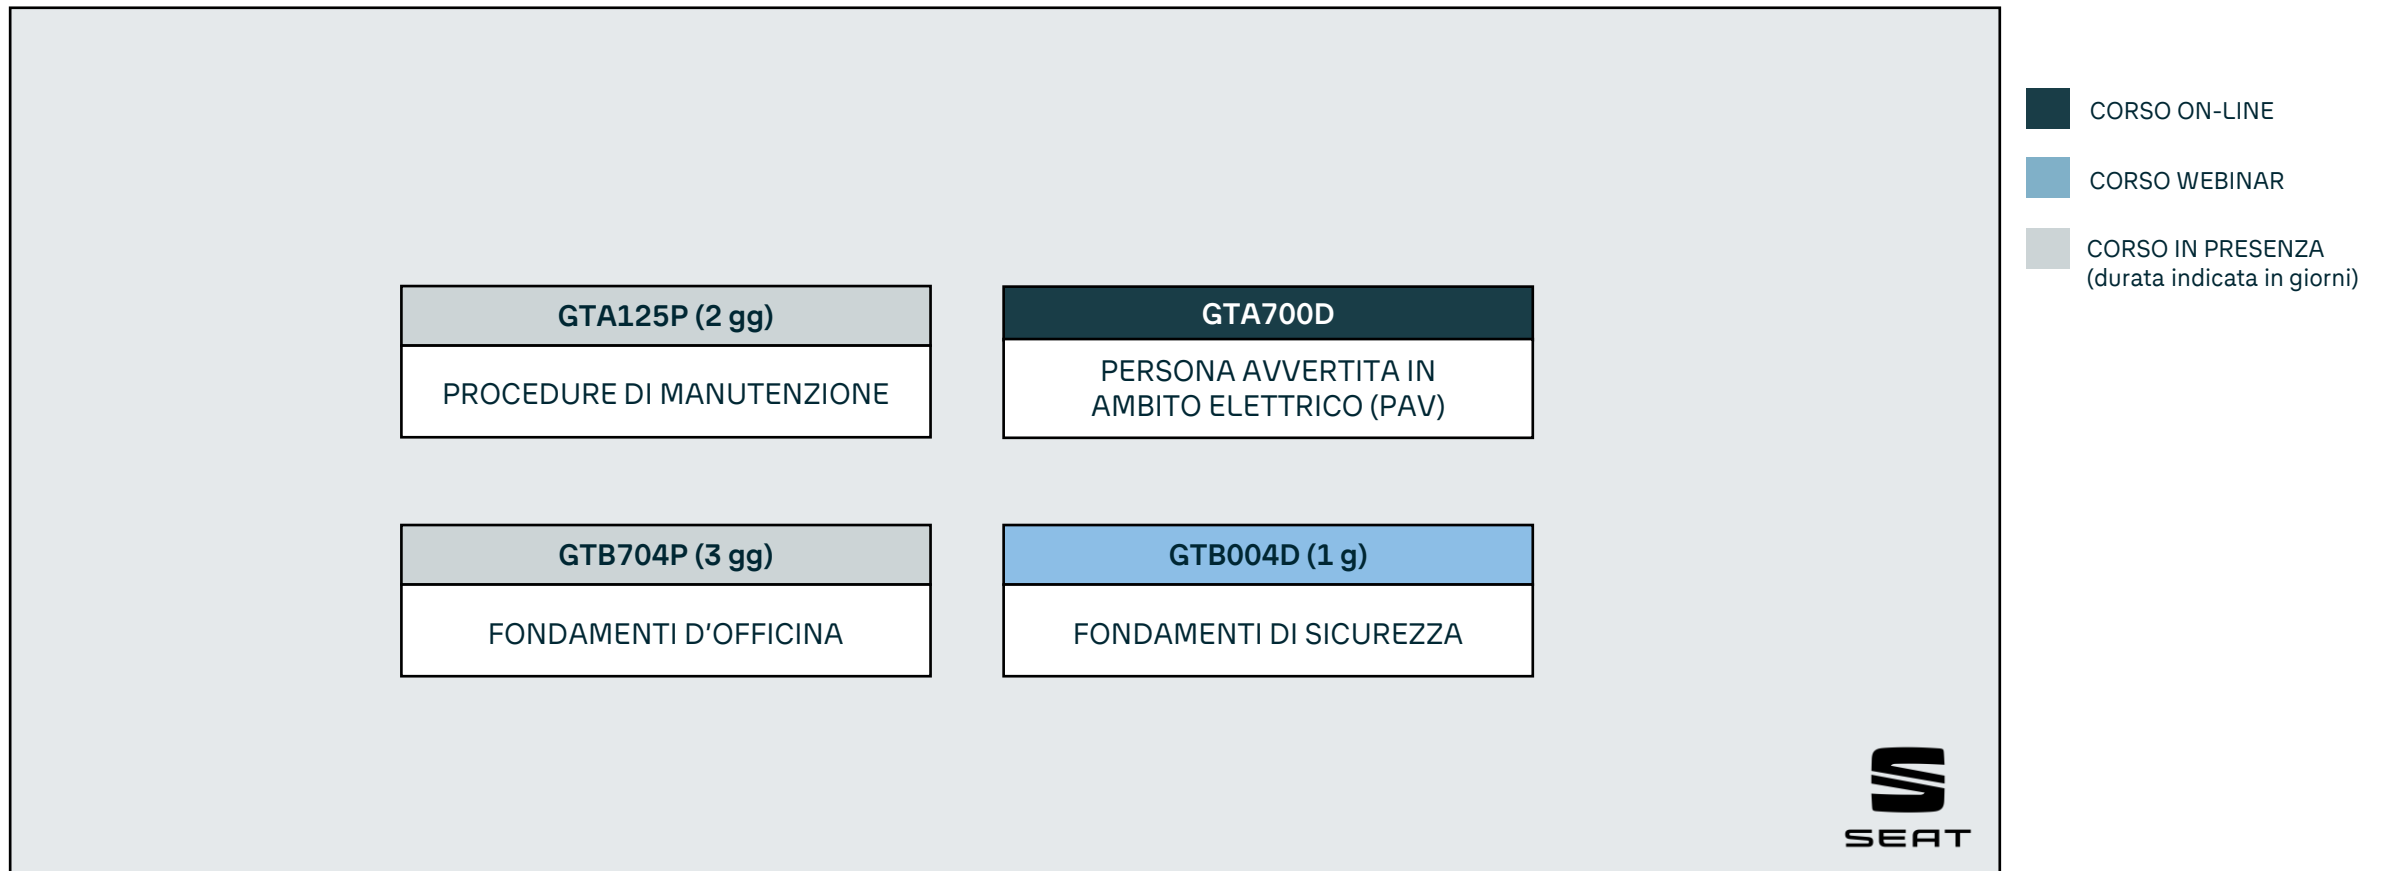

Specialista Tecnico Servizio Ispezione SEAT

La partecipazione ai corsi sotto elencati non prevede una sequenza specifica; è quindi possibile scegliere liberamente l'ordine di frequenza.