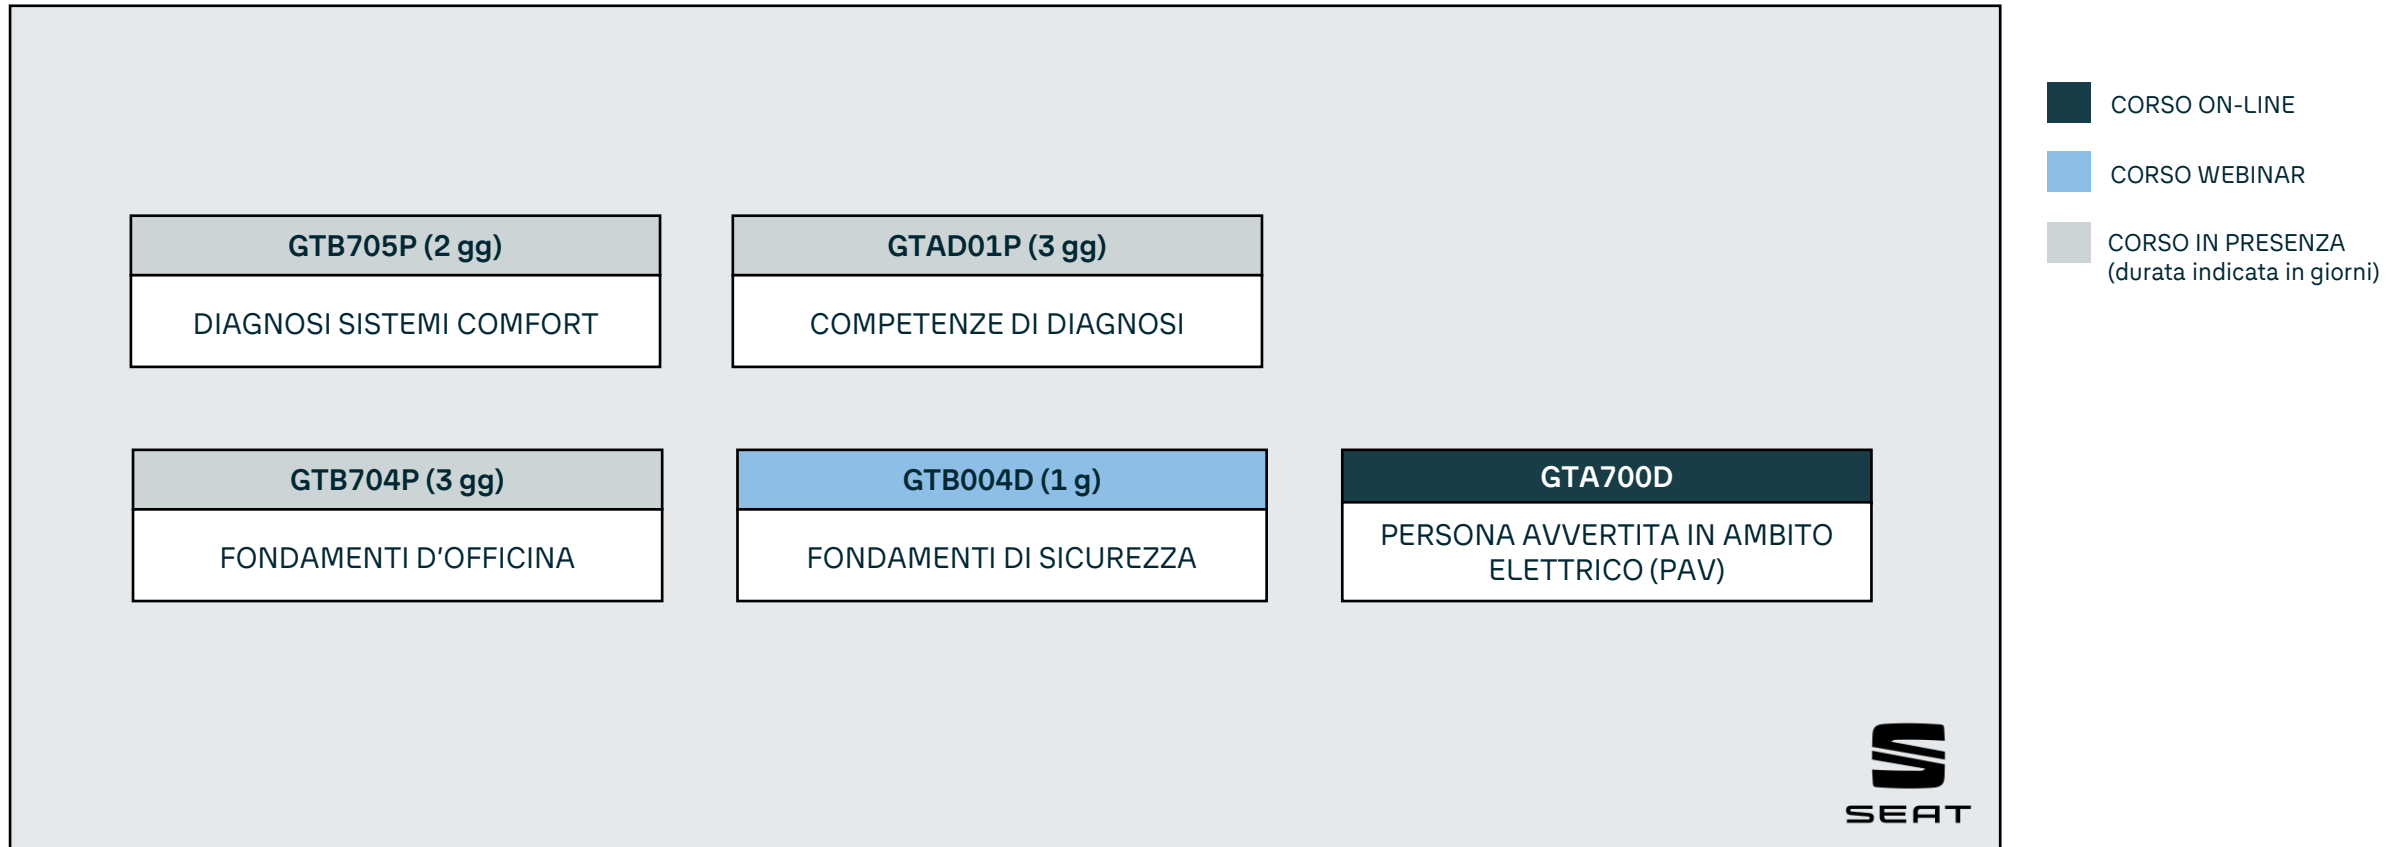

Specialista Tecnico Addetto alla Diagnosi SEAT

La partecipazione ai corsi sotto elencati non prevede una sequenza specifica; è quindi possibile scegliere liberamente l'ordine di frequenza.