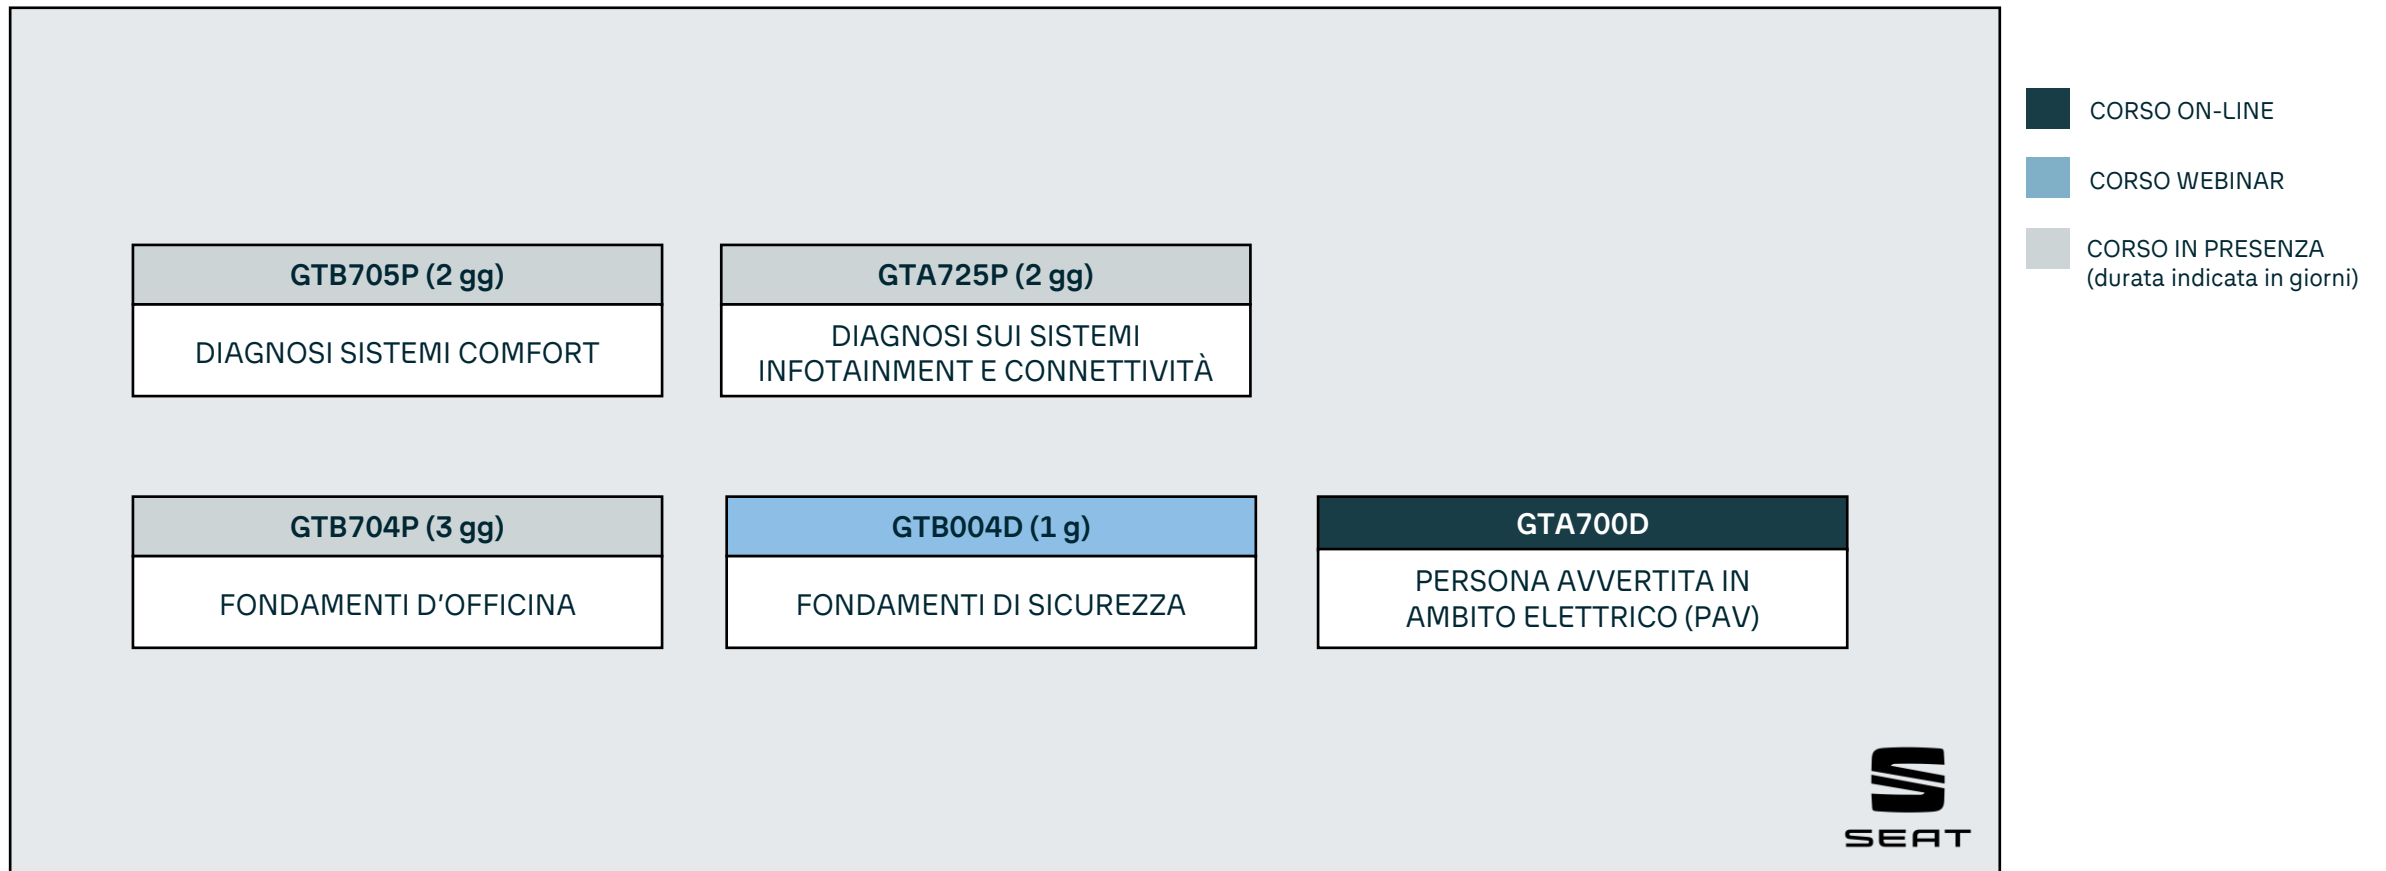

Specialista Tecnico Elettronica Comfort SEAT

La partecipazione ai corsi sotto elencati non prevede una sequenza specifica; è quindi possibile scegliere liberamente l'ordine di frequenza.