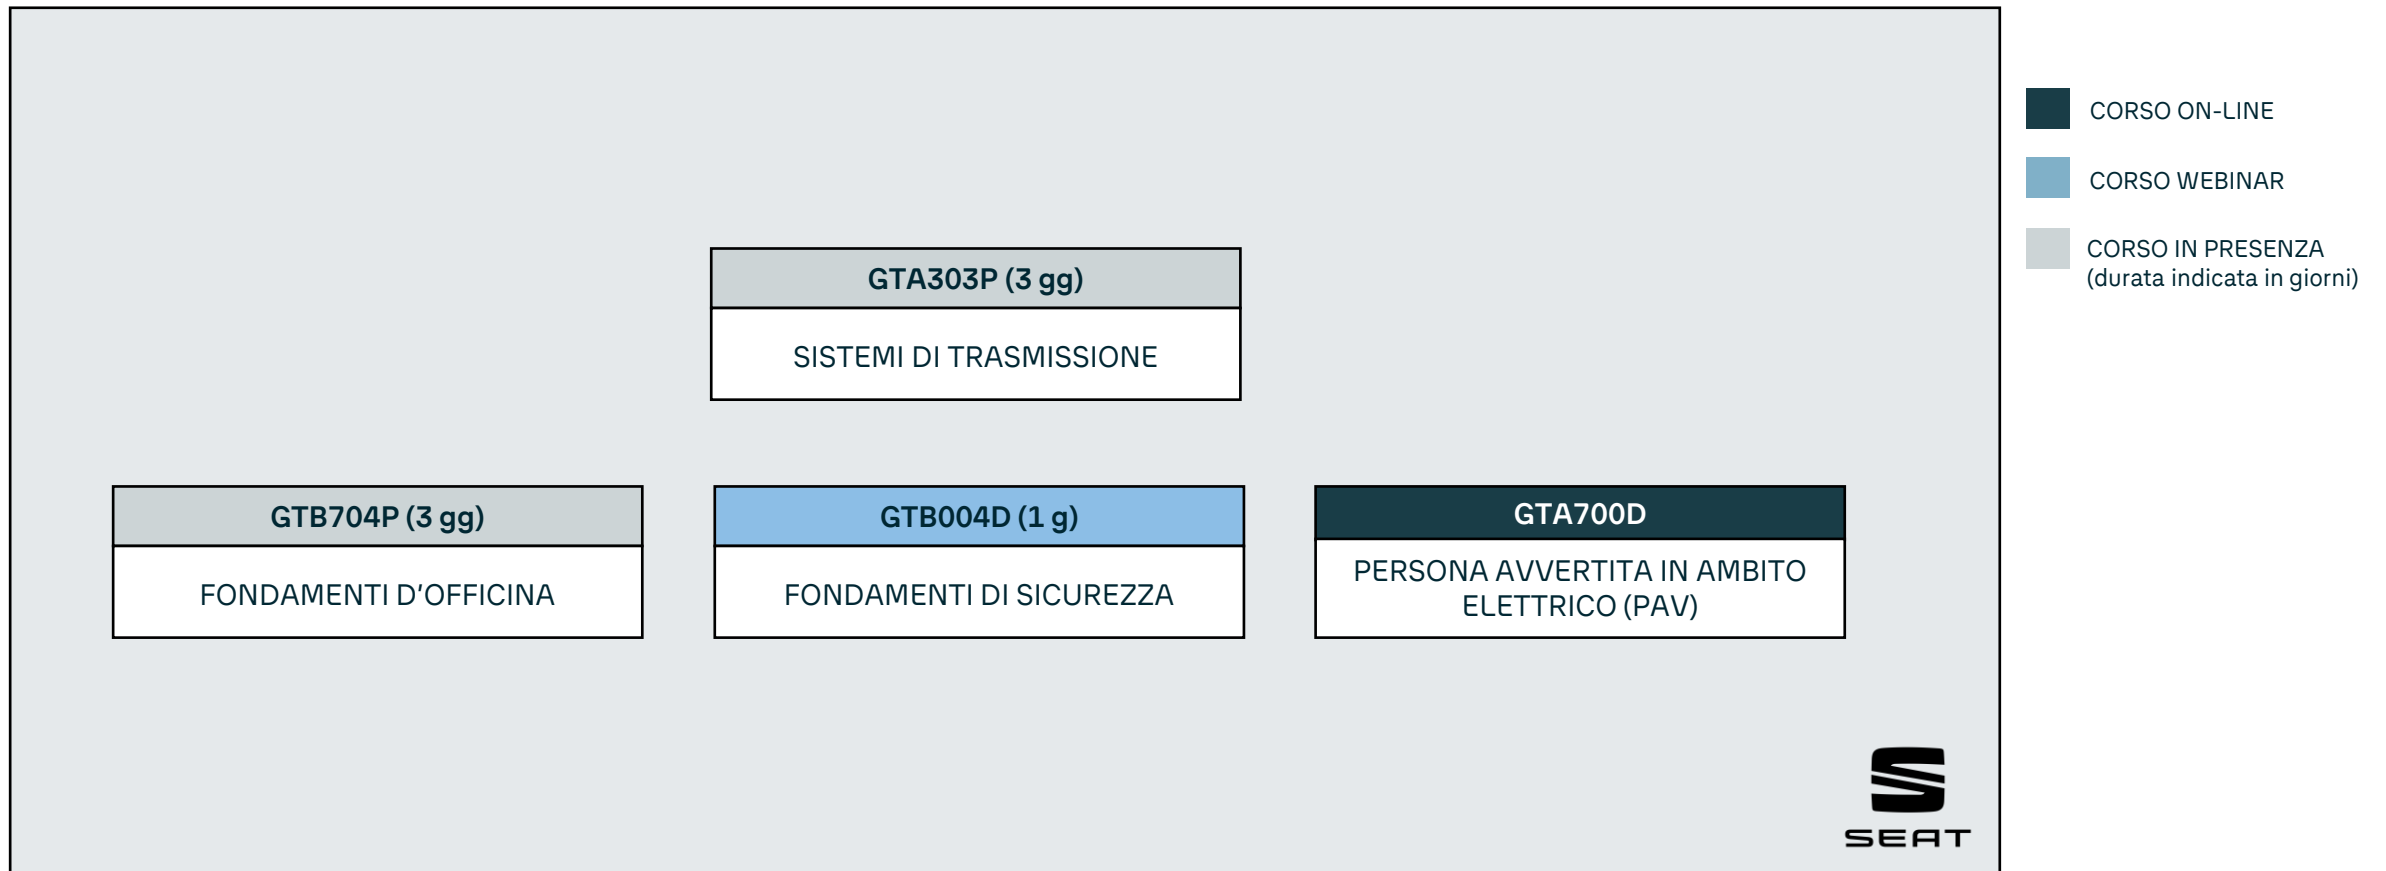

Specialista Tecnico Trasmissione SEAT

La partecipazione ai corsi sotto elencati non prevede una sequenza specifica; è quindi possibile scegliere liberamente l'ordine di frequenza.