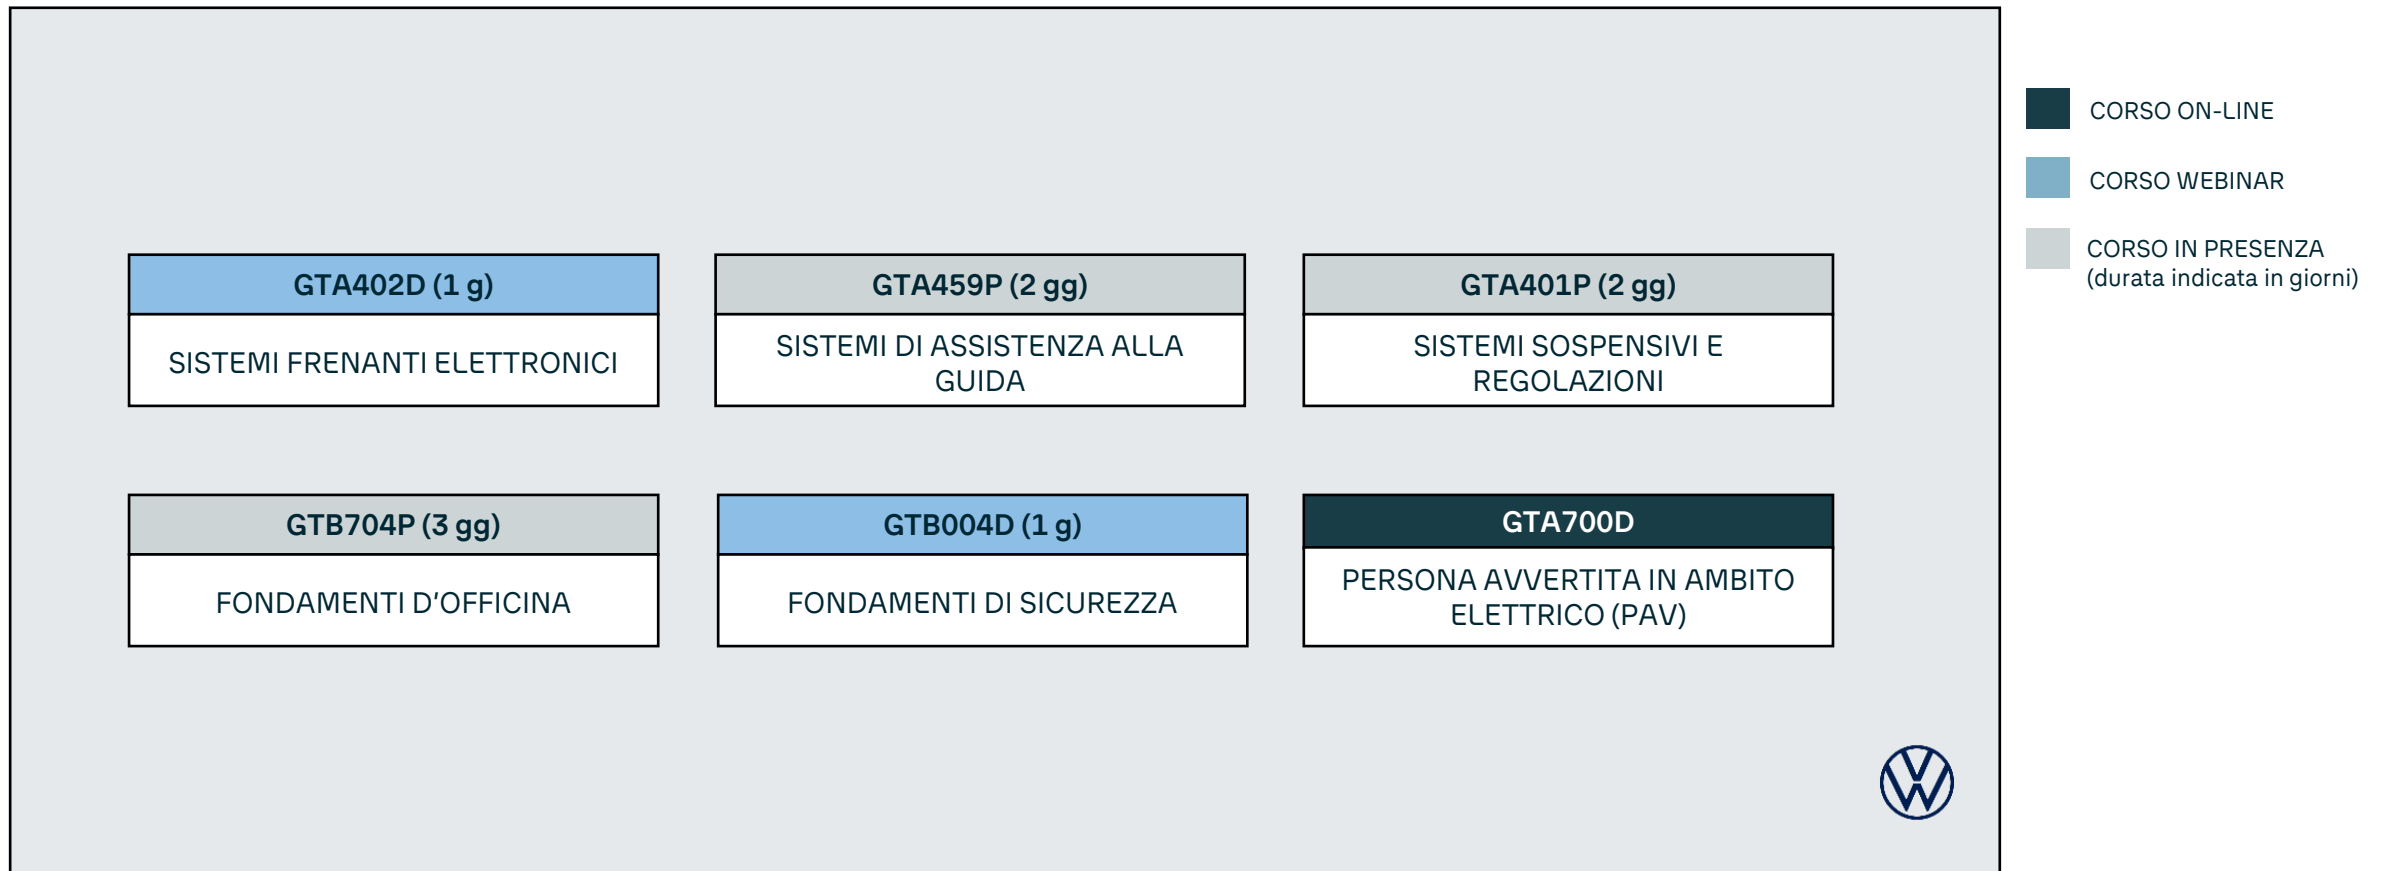

Specialista Tecnico Autotelaio Volkswagen

La partecipazione ai corsi sotto elencati non prevede una sequenza specifica; è quindi possibile scegliere liberamente l'ordine di frequenza.