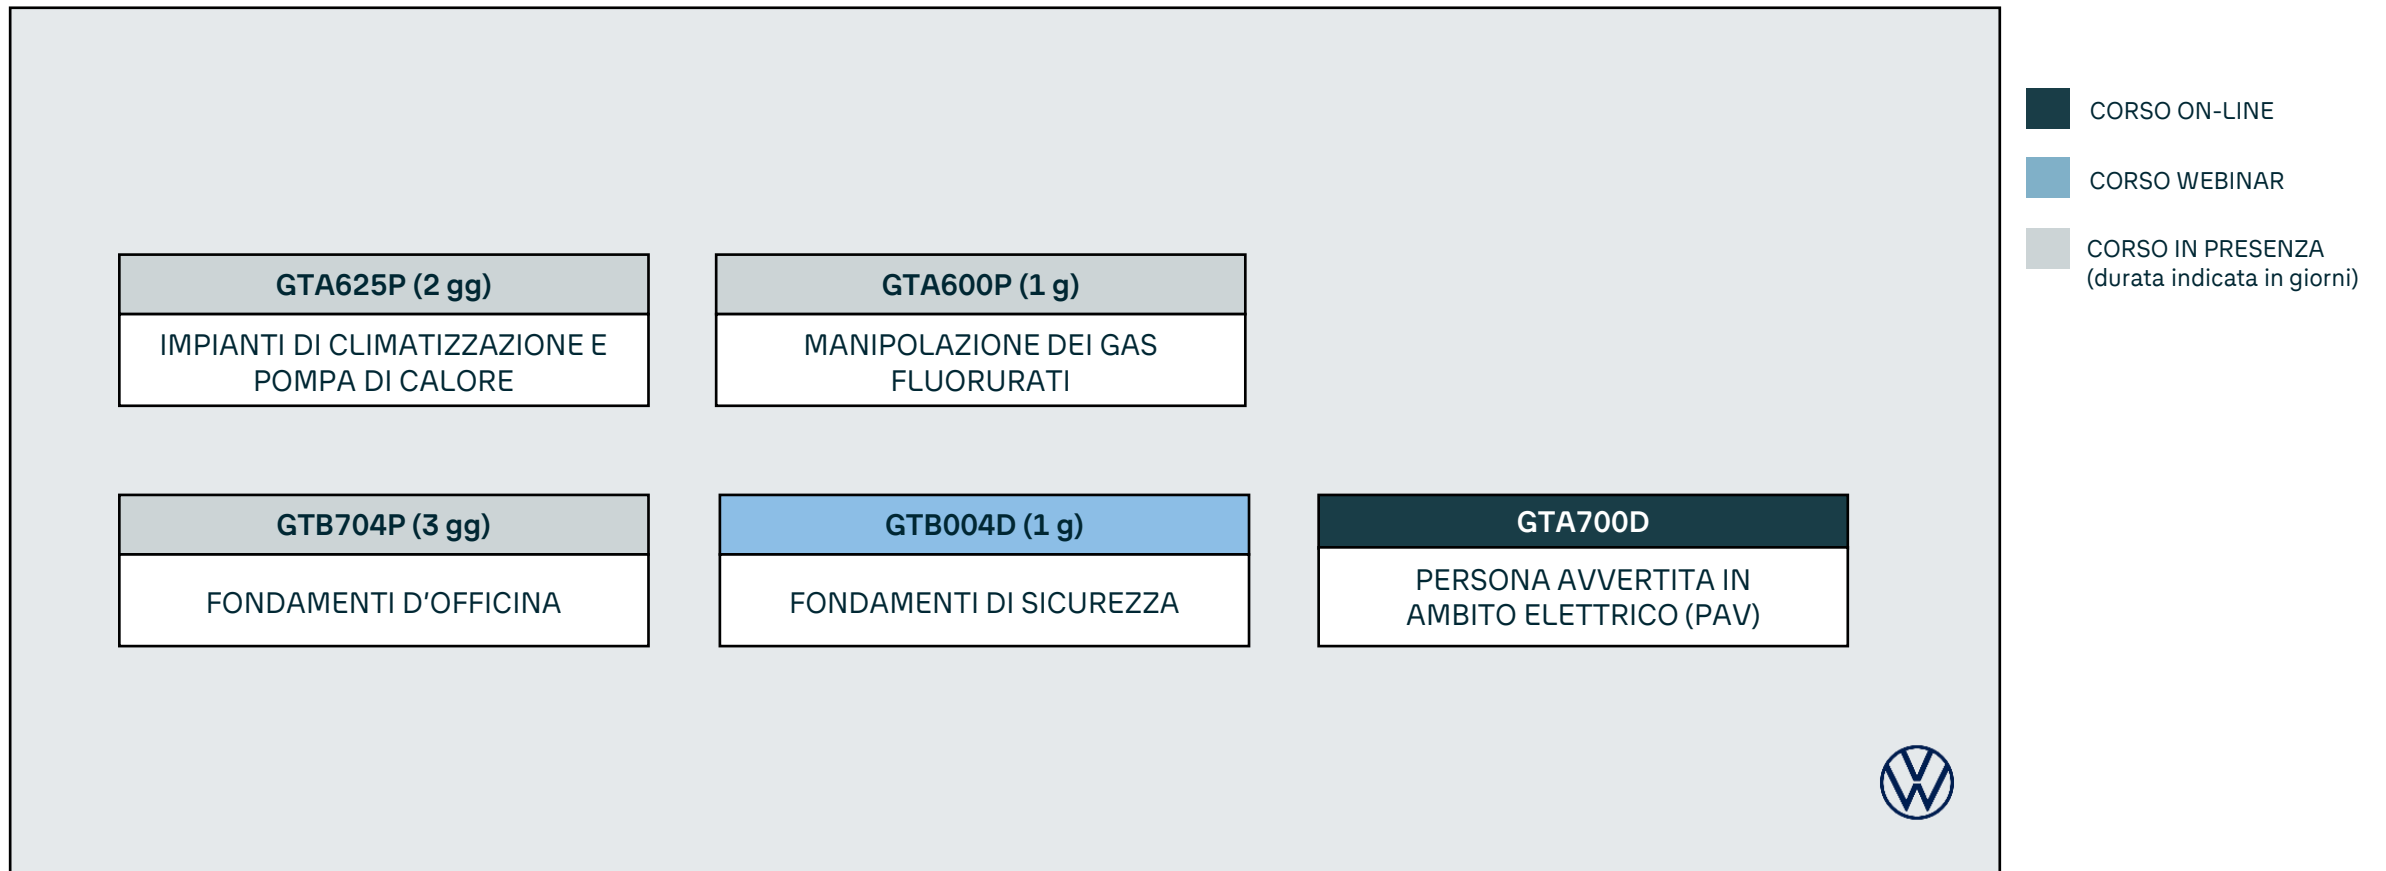

Specialista Tecnico Climatizzazione/Riscaldamento Volkswagen

La partecipazione ai corsi sotto elencati non prevede una sequenza specifica; è quindi possibile scegliere liberamente l'ordine di frequenza.