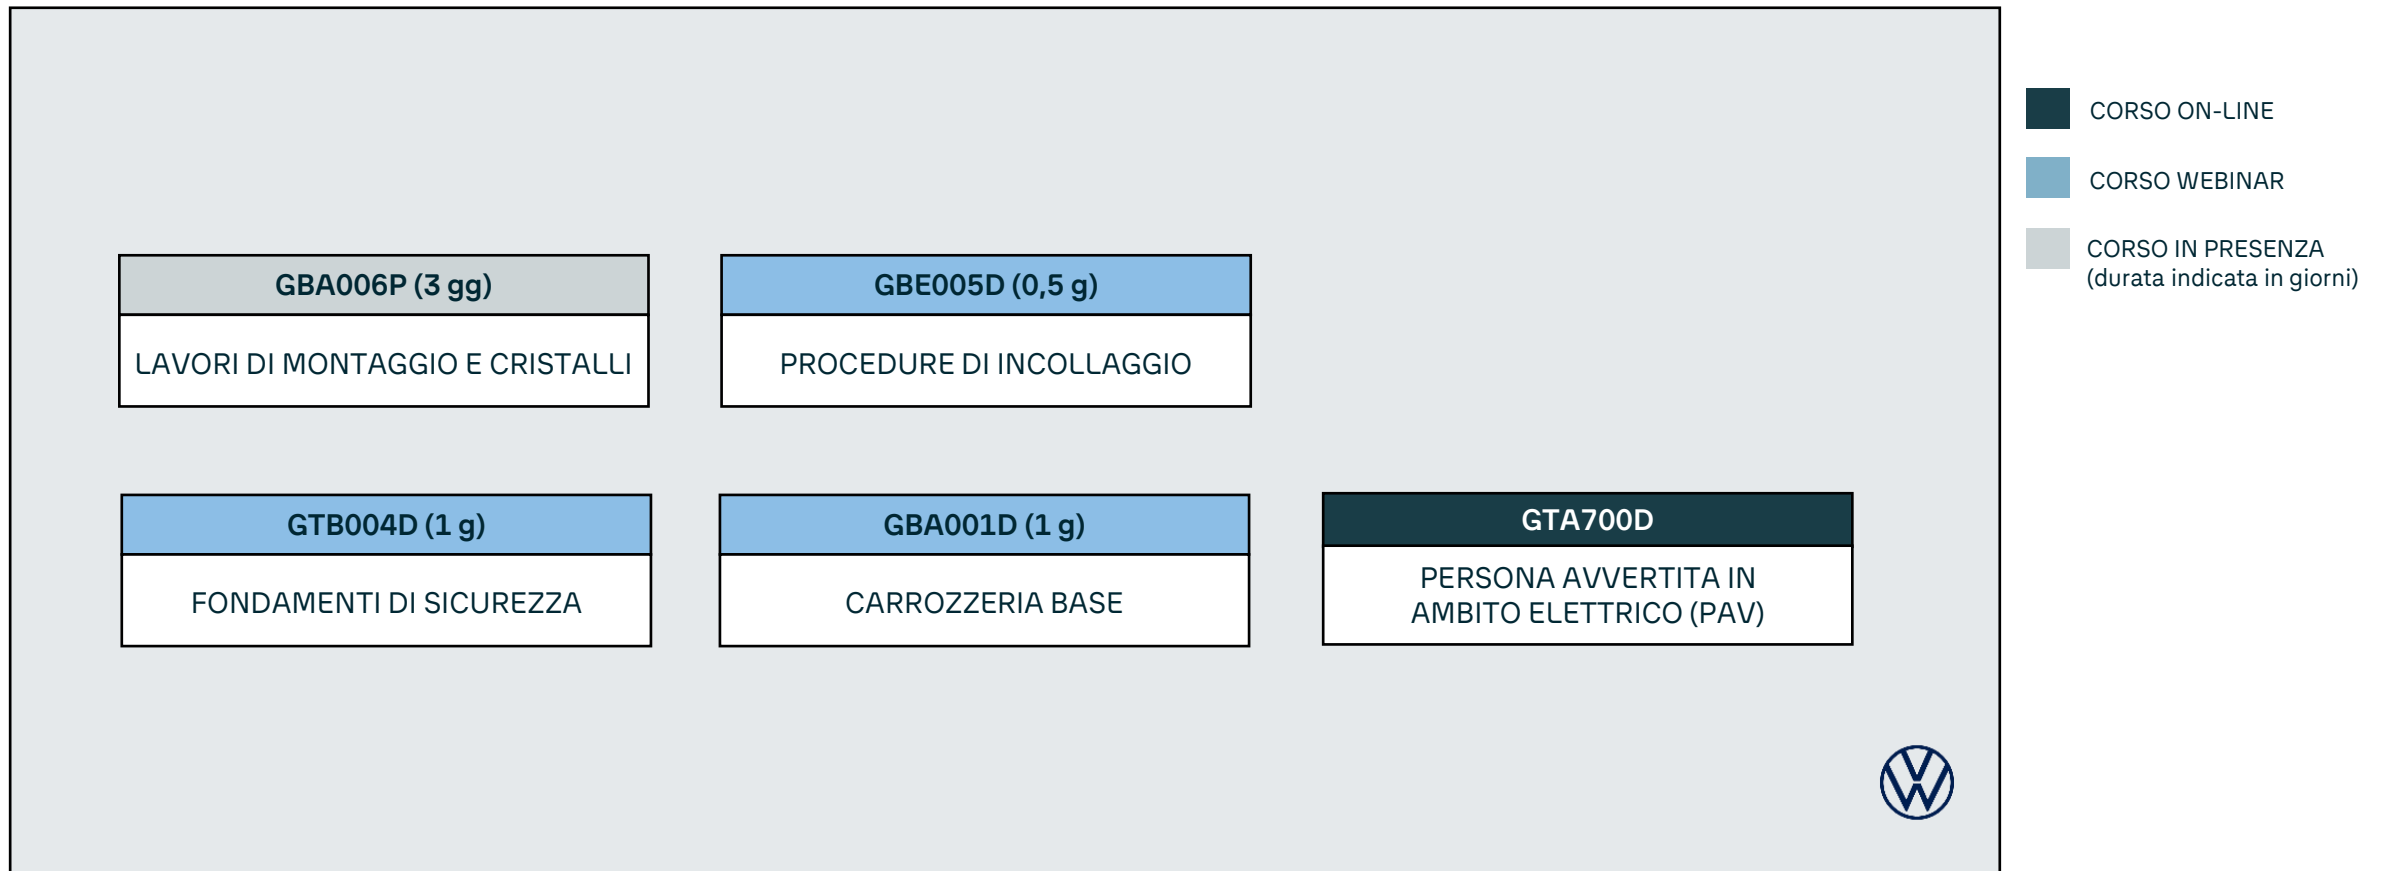

Specialista Carrozzeria Scocca Volkswagen

La partecipazione ai corsi sotto elencati non prevede una sequenza specifica; è quindi possibile scegliere liberamente l'ordine di frequenza.