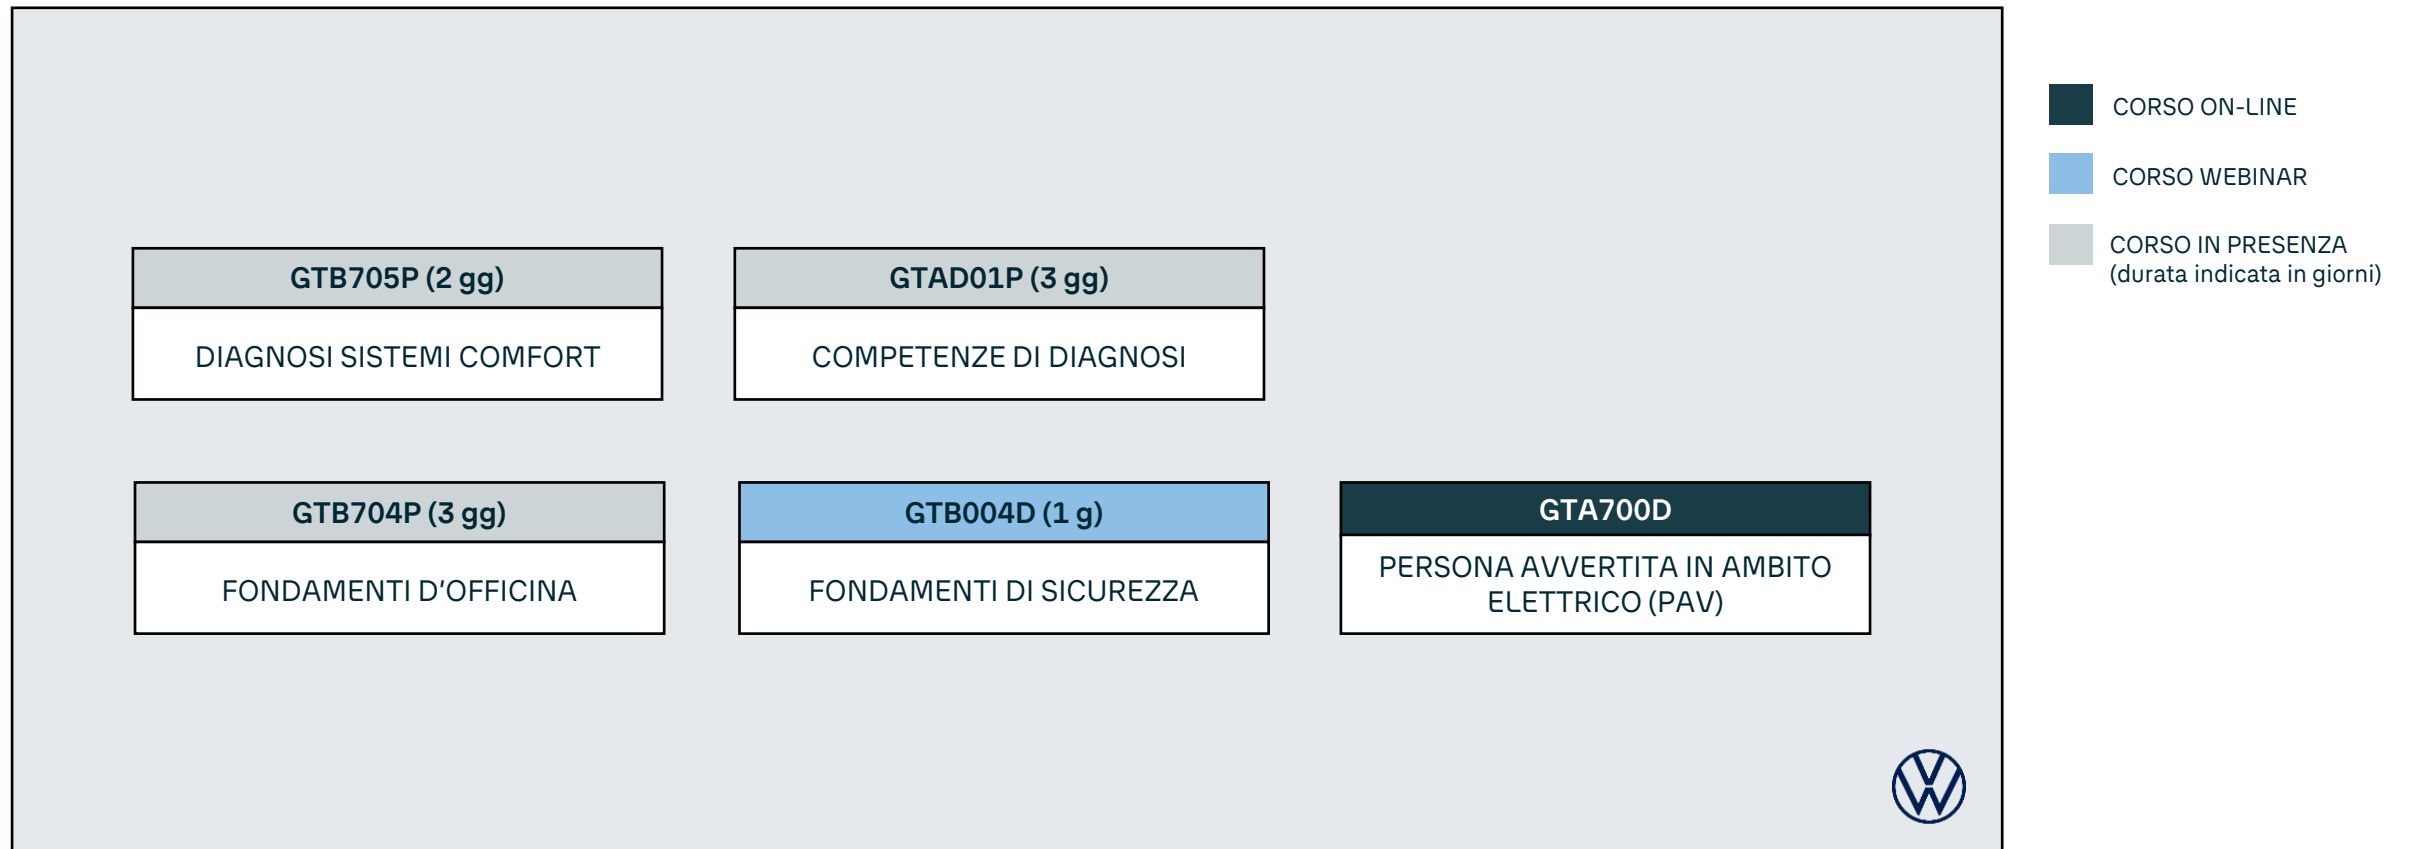

Specialista Tecnico Addetto alla Diagnosi Volkswagen

La partecipazione ai corsi sotto elencati non prevede una sequenza specifica; è quindi possibile scegliere liberamente l'ordine di frequenza.