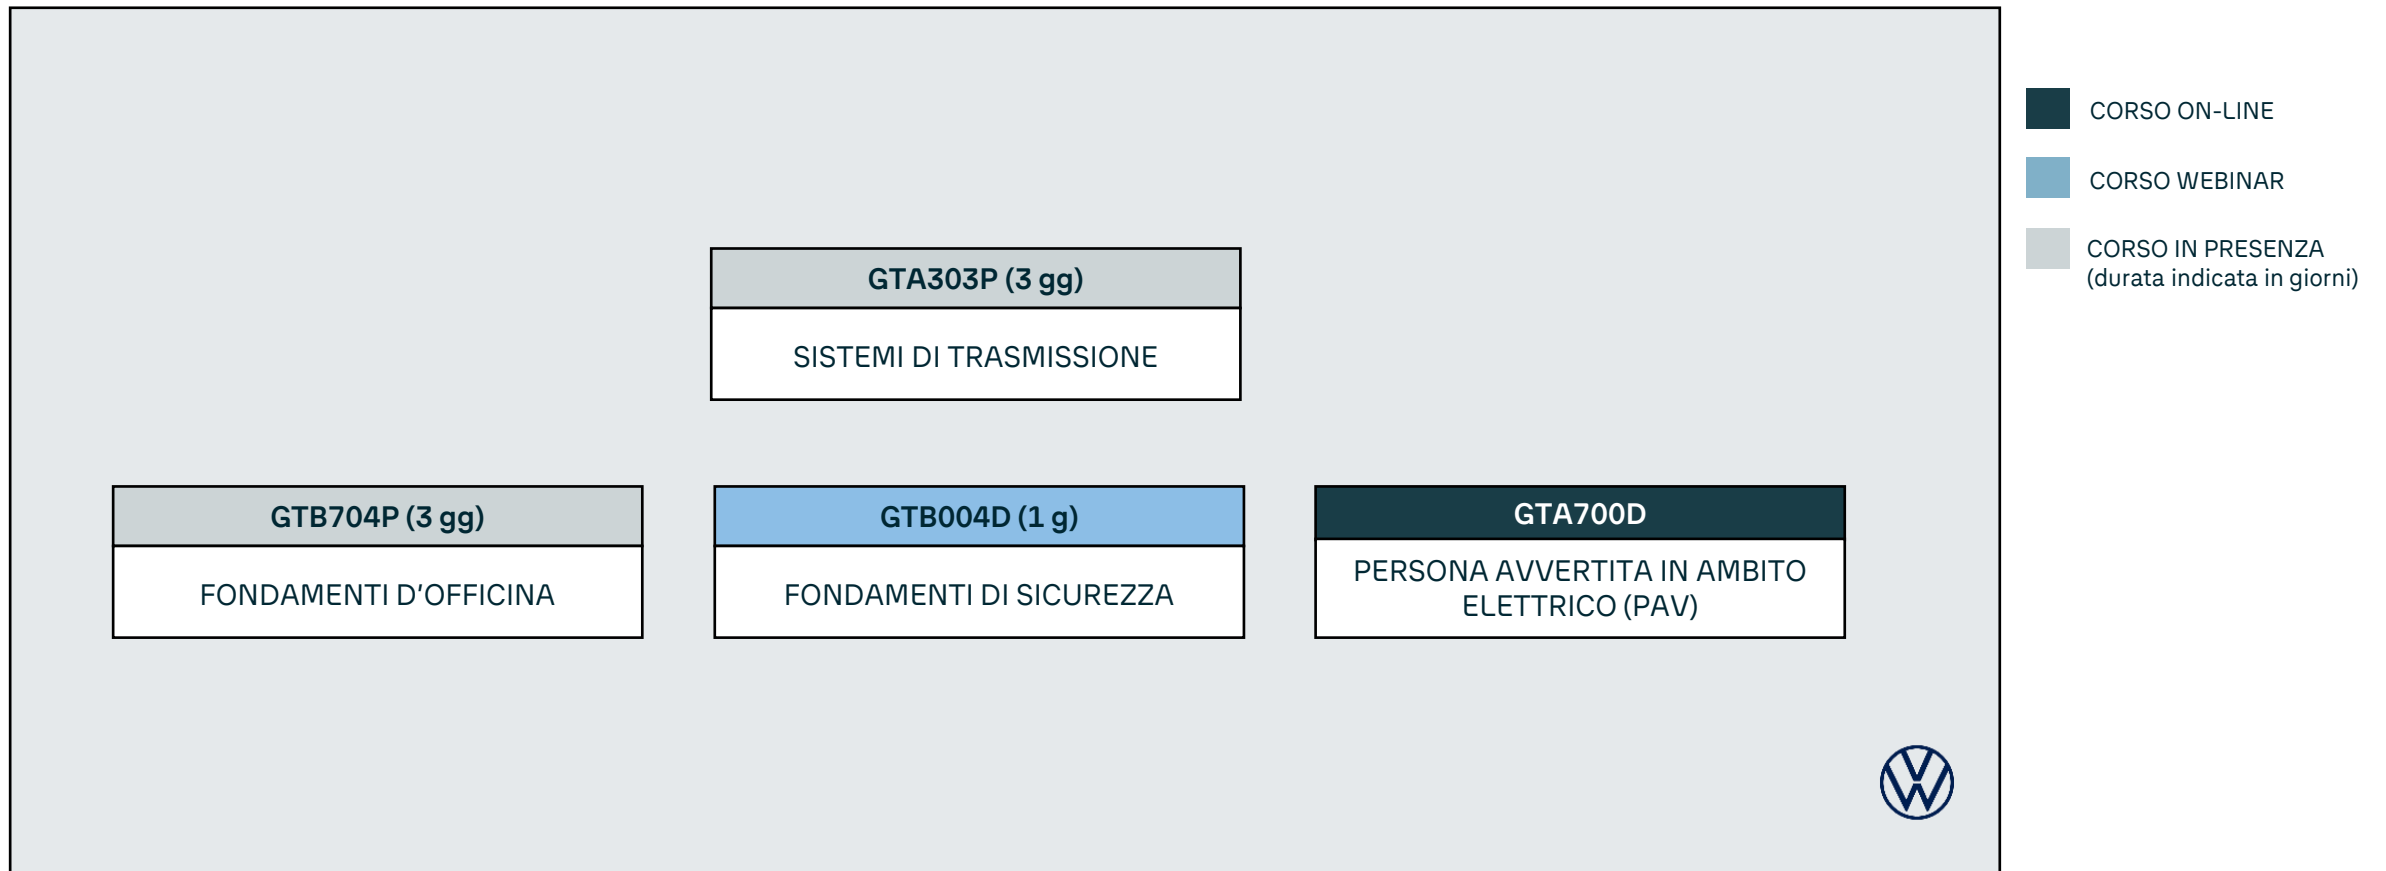

Specialista Tecnico Trasmissione Volkswagen

La partecipazione ai corsi sotto elencati non prevede una sequenza specifica; è quindi possibile scegliere liberamente l'ordine di frequenza.